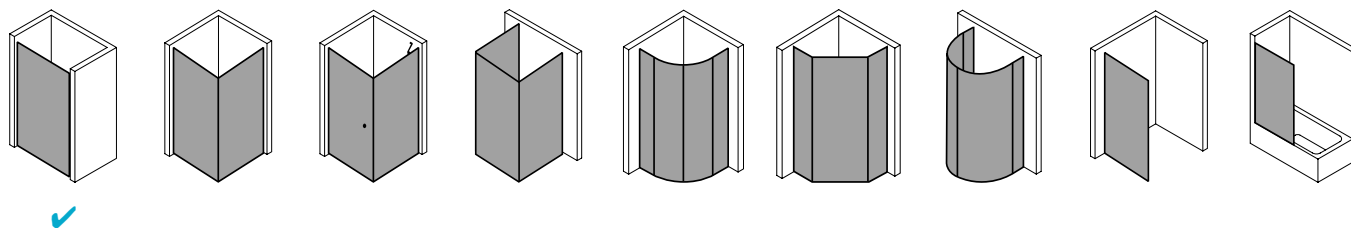

Produktleistungen

- Kermi Duschdesign PASA XP Pendeltür 1-flügelig mit Festfeld
- Zum Einbau in einer Nische.
- Teilgerahmte Tür mit einem Glasflügel, nach innen und außen öffnend, mit einem Festfeld.
- Optional mit PASA-Stabilisierung (innen) ZDSS VSS PX. Die verwendete Stabilisierung erhöht das Produkt um 32 mm.
- Verglasung mit 8 mm Einscheiben-Sicherheitsglas nach EN 12150-1, optional mit Pflegeleicht-Beschichtung CLEAN.
- Profile aus hochwertigem eloxiertem Aluminium, Beschläge und Griffe aus hochwertigem Metall.
- Verstellmöglichkeit im Wandprofil festfeldseitig 30 mm, verschlusseitig 5 mm.
- Türbeschläge mit Hebe-Senk-Mechanismus und innen bündig mit der Glasoberfläche.
- Durchgehende Magnetleisten und Dichtprofile, waagerechte Dichtleiste mit Wasserabpralleffekt.
- Mit Bodenschwelle (Höhe 6 mm), oder ohne Bodenschwelle (bodenfrei) installierbar.
- PASA XP erfüllt die Anforderungen der Spritzwasserschutzprüfung nach DIN EN 14428.
- Im Lieferumfang enthalten: Befestigungsmaterial. Ein frei platzierbarer transparenter Handtuchhalter-Haken.
- Made in Germany.
- Geprüft nach DIN EN 14428 (CE).
- 20 Jahre Ersatzteil-Nachkaufsicherheit nach Auslauf des Modells.
- Qualitätssicherungssystem zertifiziert nach DIN EN ISO 9001:2015.
- Umweltmanagement zertifiziert nach DIN EN 14001:2015.
- Energiemanagement zertifiziert nach DIN EN 50001:2011.

Technische Daten

Höhe	2000 mm
Breite	1000 mm
Tiefe	31 mm
Oberfläche	Silber Hochglanz
Glas	ESG SR Opaco
Beschichtung	ohne
Wanneneinbaumaß	975-1.010 mm
Anschlag	links
Türart	

Einbausituation

Technische Darstellung