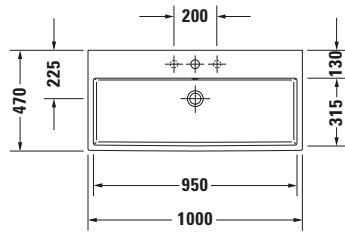

**Waschtisch**

**Basis Angaben**

Langbezeichnung	Duravit Vero Air Waschtisch 1000 mm Weiß Hochglanz, Hahnlochbank, Anzahl Hahnlöcher pro Waschplatz: 1 – 2350100041
-----------------	--

**Spezifikationen**
**Farbe**

Farbwert	Weiß
Innenfarbe	Weiß
Aussenfarbe	Weiß
Glanzgrad	Hochglanz
Glanzgrad Innen	Hochglanz
Glanzgrad Außen	Hochglanz

**Waschplatz**

Anzahl Hahnlöcher pro Waschplatz	1
----------------------------------	---

**Material**

Material	Keramik
----------	---------

**Features**
**Waschplatz**

Hahnlochbank	✓
--------------	---

**Waschtisch**

Von unten glasiert	✓
--------------------	---

**Logistik**

Artikelgewicht	28 kg
----------------	-------

**Beschreibungstexte**

Ausschreibungstext	Duravit Vero Air Waschtisch Weiß Hochglanz 1000 mm, Designer: Duravit, Sanitärkeramik, Wandhängend, Ohne Überlauf, Position Ablauf: Mitte, Von unten glasiert, Ablagefläche: Hahnlochbank, Anzahl Becken: 1, Beckenform: Rechteckig, Position Becken: Mitte, Position Hahnloch: Mitte, Weiß Hochglanz, Geeignet für Möbel, Hahnlochbank, CE-Kennzeichen-1: EN 14688, EAN Nr.: 4053424115344, Artikelgewicht: 28 kg, Beckenbreite: 950 mm, Beckentiefe: 315 mm, Abmessungen (Breite / Länge x Tiefe / Breite x Höhe): 1000 x 470 x 170 mm, Artikel Nr.: 2350100041
--------------------	---