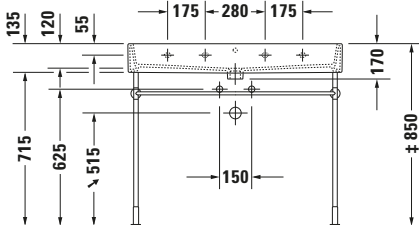

**Waschtisch**

**Basis Angaben**

Langbezeichnung	Duravit Vero Air Waschtisch 1000 mm Weiß Hochglanz, Hahnlochbank, Anzahl Hahnlöcher pro Waschplatz: 1 – 2350100041
-----------------	--

**Spezifikationen**
**Farbe**

Farbwert	Weiß
Innenfarbe	Weiß
Aussenfarbe	Weiß
Glanzgrad	Hochglanz
Glanzgrad Innen	Hochglanz
Glanzgrad Außen	Hochglanz

**Waschplatz**

Anzahl Hahnlöcher pro Waschplatz	1
----------------------------------	---

**Material**

Material	Keramik
----------	---------

**Features**
**Waschplatz**

Hahnlochbank	✓
--------------	---

**Waschtisch**

Von unten glasiert	✓
--------------------	---

**Logistik**

Artikelgewicht	28 kg
----------------	-------

**Beschreibungstexte**

Ausschreibungstext	Duravit Vero Air Waschtisch Weiß Hochglanz 1000 mm, Designer: Duravit, Sanitärkeramik, Wandhängend, Ohne Überlauf, Position Ablauf: Mitte, Von unten glasiert, Ablagefläche: Hahnlochbank, Anzahl Becken: 1, Beckenform: Rechteckig, Position Becken: Mitte, Position Hahnloch: Mitte, Weiß Hochglanz, Geeignet für Möbel, Hahnlochbank, CE-Kennzeichen-1: EN 14688, EAN Nr.: 4053424115344, Artikelgewicht: 28 kg, Beckenbreite: 950 mm, Beckentiefe: 315 mm, Abmessungen (Breite / Länge x Tiefe / Breite x Höhe): 1000 x 470 x 170 mm, Artikel Nr.: 2350100041
--------------------	---