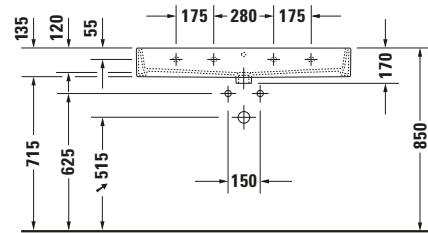

**Waschtisch**

**Basis Angaben**

Langbezeichnung	Duravit Vero Air Waschtisch 1000 mm Weiß Hochglanz, Hahnlochbank, Anzahl Hahnlöcher pro Waschplatz: 1 – 2350100041
-----------------	--

**Spezifikationen**
**Farbe**

Farbwert	Weiß
Innenfarbe	Weiß
Aussenfarbe	Weiß
Glanzgrad	Hochglanz
Glanzgrad Innen	Hochglanz
Glanzgrad Außen	Hochglanz

**Waschplatz**

Anzahl Hahnlöcher pro Waschplatz	1
----------------------------------	---

**Material**

Material	Keramik
----------	---------

**Features**
**Waschplatz**

Hahnlochbank	✓
--------------	---

**Waschtisch**

Von unten glasiert	✓
--------------------	---

**Logistik**

Artikelgewicht	28 kg
----------------	-------

**Beschreibungstexte**

Ausschreibungstext	Duravit Vero Air Waschtisch Weiß Hochglanz 1000 mm, Designer: Duravit, Sanitärkeramik, Wandhängend, Ohne Überlauf, Position Ablauf: Mitte, Von unten glasiert, Ablagefläche: Hahnlochbank, Anzahl Becken: 1, Beckenform: Rechteckig, Position Becken: Mitte, Position Hahnloch: Mitte, Weiß Hochglanz, Geeignet für Möbel, Hahnlochbank, CE-Kennzeichen-1: EN 14688, EAN Nr.: 4053424115344, Artikelgewicht: 28 kg, Beckenbreite: 950 mm, Beckentiefe: 315 mm, Abmessungen (Breite / Länge x Tiefe / Breite x Höhe): 1000 x 470 x 170 mm, Artikel Nr.: 2350100041
--------------------	---