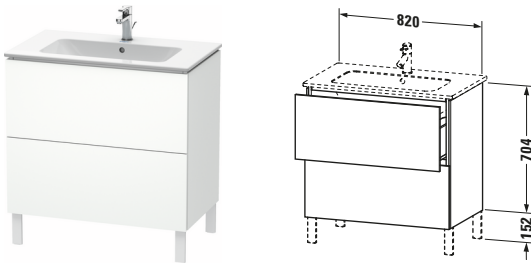

L-Cube # LC662601818

Design by Christian Werner

Waschtischunterbau bodenstehend

Basis Angaben	
Langbezeichnung	Duravit L-Cube Waschtischunterbau bodenstehend, Weiß Matt, Rechteckig, Anzahl Auszüge: 2, Tip-on Technik – LC662601818

Spezifikationen	
Anzahl Auszüge	2
Für Anzahl Waschtische	1
Montagegrad	Montiert
Waschplatz	
Position Becken	Mitte
Montage	
Montageart	Montage unter Waschtisch / Bodenstehend / Wandmontage
Farbe	
Farbwert	Weiß
Glanzgrad	Matt
Front	
Farbwert Front	Weiß
Glanzgrad Front	Matt
Korpus	
Glanzgrad Korpus	Matt
Material Korpus	Hochverdichtete Dreischicht-Holzspanplatte
Oberfläche Korpus	Dekor
Griff	
Ausführung Griff	Grifflos

Features	
Tip-on Technik	✓
Einrichtungssystem	Optional
Selbsteinzug mit Dämpfung	✓
Siphonausschnitt	✓
Schürze	✓
Füße	Optional

Lieferumfang	
Montage	
Inkl. Befestigungsmaterial	✓
Technische Dokumentation	
Inkl. Montageanleitung	digital und gedruckt

Vermaßung	
Breite / Länge	820 mm
Höhe	704 mm
Tiefe / Breite	481 mm
Min. Wandabstand	0 mm

Passende Produkte

Passende Artikel	
	Raumsparsiphon # 005076 Universal
	Einrichtungssystem Set # UV0504 Universal
	Sockelfuß # UV9991 Universal
	Sockelfuß # UV9992 Universal
	Sockelfuß # UV9993 Universal
	Sockelfuß # UV9994 Universal
	Waschtisch # 233683 ME by Starck
Notwendige Artikel	
	Waschtisch # 233683 ME by Starck