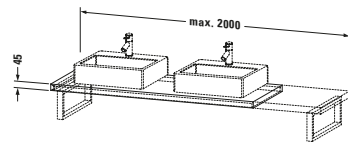

Konsole

Basis Angaben	
Langbezeichnung	Duravit L-Cube Konsole, Flanell Grau Hochglanz, Rechteckig, Anzahl Ausschnitte: 1 – LC102C08989
Artikel Nr.	LC102C08989

Spezifikationen	
Anzahl Ausschnitte	1
Oberfläche	Lack
Oberflächenbehandlung	Lackiert
Montage	
Montageart	Wandhängend / Wandmontage
Einbauart	Vorwand
Farbe	
Farbwert	Flanell Grau
Glanzgrad	Hochglanz
Material	
Material	Hochverdichtete MDF-Platte
Waschplatz	
Position Becken	Links / Rechts / Mitte
Anzahl Waschplätze	1

Features	
Hahnlochbohrungen möglich	✓

Lieferumfang	
Technische Dokumentation	
Inkl. Montageanleitung	digital und gedruckt

Logistik	
Artikelgewicht	19 kg
Verkaufsverpackung	
Art Verkaufsverpackung	Karton
Menge / Verkaufsverpackung	1 Stk.
Ab Werk verpackt	✓
Breite Verkaufsverpackung inkl. Artikel	615 mm
Höhe Verkaufsverpackung inkl. Artikel	2080 mm
Tiefe Verkaufsverpackung inkl. Artikel	140 mm
Gewicht Verkaufsverpackung inkl. Artikel	19 kg
Anzahl Packstücke	1

Vermaßung	
Breite / Länge	800 mm
Min. Variable Breite / Länge	800 mm
Max. Variable Breite / Länge	2000 mm
Höhe	45 mm
Tiefe / Breite	550 mm

Weitere Informationen finden Sie hier

<https://pro.duravit.de/p/LC102C08989>