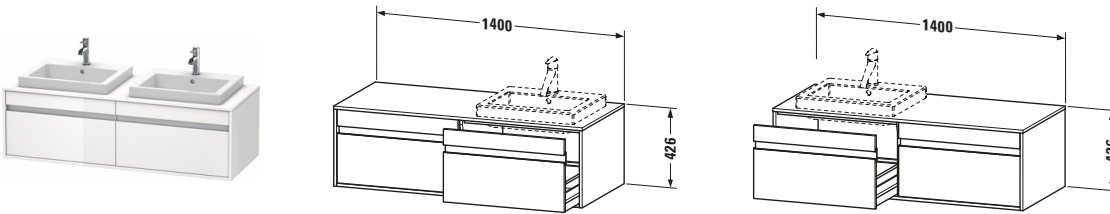

Konsolenwaschtischunterbau wandhängend

Basis Angaben	
Langbezeichnung	Duravit Ketho Konsolenwaschtischunterbau wandhängend, Weiß Hochglanz, Rechteckig, Anzahl Ausschnitte: 2, Anzahl Auszüge: 2 – KT6797B2222

Spezifikationen	
Anzahl Ausschnitte	2
Anzahl Auszüge	2
Für Anzahl Waschtische	2
Montagegrad	Montiert

Waschplatz	
Position Becken	Links / Rechts

Montage	
Montageart	Wandhängend / Wandmontage

Farbe	
Farbwert	Weiß
Glanzgrad	Hochglanz

Front	
Farbwert Front	Weiß
Glanzgrad Front	Hochglanz

Korpus	
Glanzgrad Korpus	Hochglanz
Material Korpus	Hochverdichtete Dreischicht-Holzspanplatte
Oberfläche Korpus	Dekor

Konsole	
Farbwert Konsole	Weiß
Glanzgrad Konsole	Hochglanz
Material Konsole	Hochverdichtete Dreischicht-Holzspanplatte
Oberfläche Konsole	Dekor