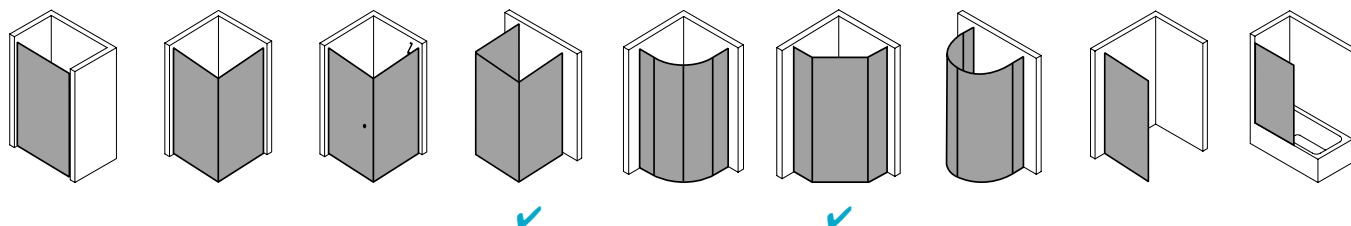

Technische Daten

Höhe	2000 mm
Breite	900 mm
Tiefe	31 mm
Oberfläche	Silber Hochglanz
Glas	ESG Klar
Beschichtung	CLEAN
Wanneneinbaumaß	880-910/730-760 mm
Glasaußenkante	855-885/705-735 mm
Anschlag	links und rechts
Türart	

Einbausituation