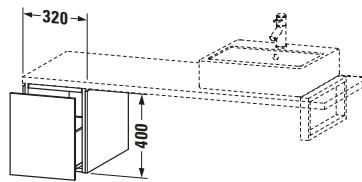

L-Cube # LC583004949

Design by Christian Werner

Unterschrank für Konsole

Basis Angaben	
Langbezeichnung	Duravit L-Cube Unterschrank für Konsole, Graphit Matt, Rechteckig, Anzahl Auszüge: 1, Tip-on Technik – LC583004949
Artikel Nr.	LC583004949

Lieferumfang	
Montage	
Inkl. Befestigungsmaterial	✓
Technische Dokumentation	
Inkl. Montageanleitung	digital und gedruckt

Weitere Informationen finden Sie hier

<https://pro.duravit.de/p/LC583004949>

Spezifikationen	
Anzahl Auszüge	1
Montagegrad	Montiert
Montage	
Montageart	Konsolenmontage / Wandhängend / Wandmontage
Farbe	
Farbwert	Graphit
Glanzgrad	Matt
Front	
Farbwert Front	Graphit
Glanzgrad Front	Matt
Material Front	Hochverdichtete Dreischicht-Holzspanplatte
Korpus	
Farbwert Korpus	Graphit
Glanzgrad Korpus	Matt
Material Korpus	Hochverdichtete Dreischicht-Holzspanplatte
Oberfläche Korpus	Dekor
Griff	
Ausführung Griff	Grifflos

Logistik	
Artikelgewicht	16,9 kg
Verkaufsverpackung	
Art Verkaufsverpackung	Karton
Menge / Verkaufsverpackung	1 Stk.
Ab Werk verpackt	✓
Breite Verkaufsverpackung inkl. Artikel	405 mm
Höhe Verkaufsverpackung inkl. Artikel	460 mm
Tiefe Verkaufsverpackung inkl. Artikel	445 mm
Gewicht Verkaufsverpackung inkl. Artikel	19 kg
Anzahl Packstücke	1

Passende Produkte	
Notwendige Artikel	
	Konsole # LC103C L-Cube
	Konsole # LC107C L-Cube
	Konsole # LC102C L-Cube
	Konsole # LC106C L-Cube

Features	
Tip-on Technik	✓
Selbsteinzug mit Dämpfung	✓

Vermaßung	
Breite / Länge	320 mm
Höhe	400 mm
Tiefe / Breite	547 mm
Min. Wandabstand	20 mm

Alle Zeichnungen enthalten alle notwendigen Maße (mm), die den üblichen Toleranzen unterliegen. Exakte Maße können nur am Produkt abgenommen werden.