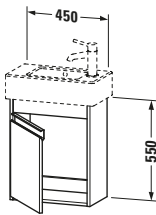

Ketho # KT6629L4343

Design by Christian Werner

Waschtischunterbau wandhängend

Basis Angaben	
Langbezeichnung	Duravit Ketho Waschtischunterbau wandhängend, Basalt Matt, Rechteckig, Anzahl Türen: 1 – KT6629L4343

Spezifikationen	
Tür	
Anzahl Türen	1
Türanschlag	Links
Für Anzahl Waschtische	1
Montagegrad	Montiert
Waschplatz	
Position Becken	Mitte
Montage	
Montageart	Montage unter Waschtisch / Wandhängend / Wandmontage
Farbe	
Farbwert	Basalt
Glanzgrad	Matt
Front	
Farbwert Front	Basalt
Glanzgrad Front	Matt
Korpus	
Glanzgrad Korpus	Matt
Material Korpus	Hochverdichtete Dreischicht-Holzspanplatte
Oberfläche Korpus	Dekor
Griff	
Ausführung Griff	Griffleiste
Anzahl Griffe	1
Farbwert Griff	Silber

Features	
Automatiktürscharnier mit Dämpfung	✓

Lieferumfang	
Montage	
Inkl. Befestigungsmaterial	✓
Technische Dokumentation	
Inkl. Montageanleitung	digital und gedruckt

Logistik	
Artikelgewicht	13,5 kg
Verkaufsverpackung	
Art Verkaufsverpackung	Karton
Menge / Verkaufsverpackung	1 Stk.
Ab Werk verpackt	✓
Breite Verkaufsverpackung inkl. Artikel	540 mm
Höhe Verkaufsverpackung inkl. Artikel	710 mm
Tiefe Verkaufsverpackung inkl. Artikel	400 mm
Gewicht Verkaufsverpackung inkl. Artikel	16,5 kg
Anzahl Packstücke	1

Vermaßung	
Breite / Länge	450 mm
Höhe	550 mm
Tiefe / Breite	225 mm
Min. Wandabstand	20 mm

Passende Produkte	
Passende Artikel	
	Handwaschbecken # 070350 Vero
Notwendige Artikel	
	Handwaschbecken # 070350 Vero

Weitere Informationen finden Sie hier

<https://pro.duravit.de/p/KT6629L4343>

Alle Zeichnungen enthalten alle notwendigen Maße (mm), die den üblichen Toleranzen unterliegen. Exakte Maße können nur am Produkt abgenommen werden.