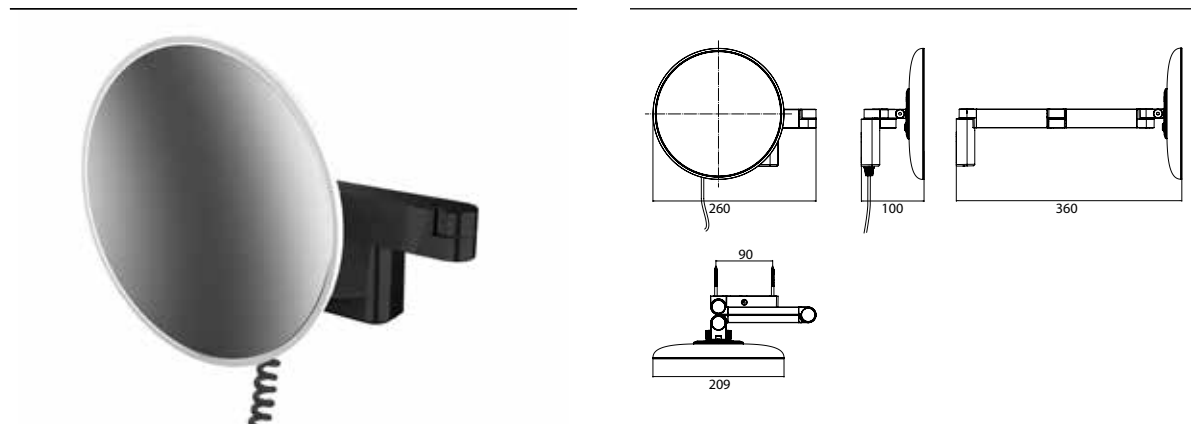

PRODUKTINFORMATION

LED Rasier- und Kosmetikspiegel, rund, Wandmodell, Doppelgelenkarm mit Spiralkabel und Stecker
schwarz, Vergrößerung: 3-fach

Art.-Nr.1095 133 41

2 Lichttaster, Helligkeit und Lichtfarbe - kalt/warm (2.700 - 6.500 K) - stufenlos dimmbar.