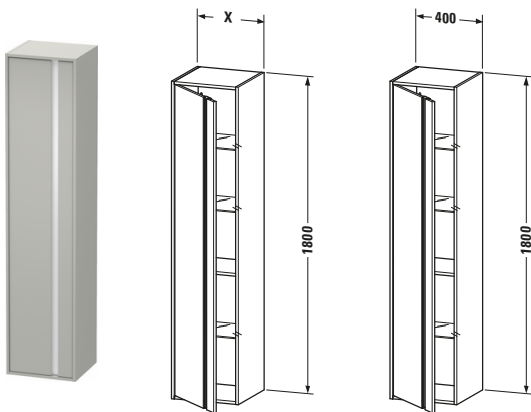

**Hochschrank**

Basis Angaben		Spezifikationen		Lieferumfang	
Langbezeichnung	Duravit Ketho Hochschrank, Betongrau Matt, Eckig, Anzahl Türen: 1 – KT1255L0707	<b>Tür</b>		<b>Montage</b>	
Artikel Nr.	KT1255L0707	Anzahl Türen	1	Inkl. Befestigungsmaterial	✓
		Türanschlag	Links	<b>Technische Dokumentation</b>	
		<b>Böden</b>		Inkl. Montageanleitung	digital und gedruckt
		Anzahl Glasfachböden	3	<b>Logistik</b>	
		Anzahl Holzfachböden	1	Artikelgewicht	34 kg
		<b>Montage</b>		<b>Verkaufsverpackung</b>	
		Montageart	Wandhängend / Wandmontage	Art Verkaufsverpackung	Karton
		Montagegrad	Montiert	Menge / Verkaufsverpackung	1 Stk.
		<b>Farbe</b>		Ab Werk verpackt	✓
		Farbwert	Betongrau	Breite Verkaufsverpackung inkl. Artikel	555 mm
		Glanzgrad	Matt	Höhe Verkaufsverpackung inkl. Artikel	1840 mm
		<b>Front</b>		Tiefe Verkaufsverpackung inkl. Artikel	415 mm
		Farbwert Front	Betongrau	Gewicht Verkaufsverpackung inkl. Artikel	40 kg
		Glanzgrad Front	Matt	Anzahl Packstücke	1
		Material Front	Hochverdichtete Dreischicht-Holzspanplatte	<b>Vermaßung</b>	
		<b>Korpus</b>		Breite / Länge	400 mm
		Farbwert Korpus	Betongrau	Min. Variable Breite / Länge	0 mm
		Glanzgrad Korpus	Matt	Max. Variable Breite / Länge	0 mm
		Material Korpus	Hochverdichtete Dreischicht-Holzspanplatte	Höhe	1800 mm
		Oberfläche Korpus	Dekor	Tiefe / Breite	360 mm
		<b>Griff</b>		Min. Wandabstand	20 mm
		Ausführung Griff	Griffleiste	Min. Abstand Anbau Möbel	20 mm
		Farbwert Griff	Silber		
		Anzahl Griffe	1		