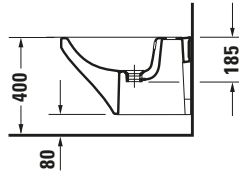

**Wand Bidet**

Basis Angaben	
Langbezeichnung	Duravit DuraStyle Wand Bidet, Weiß Hochglanz, 540 mm, Hahnlochbank, Anzahl Hahnlöcher pro Waschplatz: 1, Überlauf, WonderGliss – 22821500001

Spezifikationen	
<b>Farbe</b>	
Farbwert	Weiß
Glanzgrad	Hochglanz
<b>Material</b>	
Material	Keramik
<b>Waschplatz</b>	
Anzahl Hahnlöcher pro Waschplatz	1
<b>Überlauf</b>	
Überlauf	✓

Features	
<b>Oberflächenveredelung</b>	
WonderGliss	✓
<b>Waschplatz</b>	
Hahnlochbank	✓

Logistik	
Artikelgewicht	21 kg

Passende Produkte	
<b>Passende Artikel</b>	
	Einhebel-Bidetmischer # <b>WA2400001</b> Wave
	Einhebel-Bidetmischer # <b>N12400001</b> Duravit No.1
	Einhebel-Bidetmischer # <b>DE2400001</b> D-Neo
	Einhebel-Bidetmischer # <b>B22400001</b> B.2
	Einhebel-Bidetmischer # <b>B12400001</b> B.1
	Befestigung # <b>0065001000</b> Universal
	Befestigung # <b>0065000000</b> Universal
	Röhrensiphon # <b>0050270000</b> Universal

Beschreibungstexte	
Ausschreibungstext	Duravit DuraStyle Wand Bidet Weiß Hochglanz 540 mm, Designer: Matteo Thun & Antonio Rodriguez, Sanitärkeramik, Form: Rund, Überlauf, Wandhängend, Hahnlochbank, CE-Kennzeichen-1: EN 14528, EAN Nr.: 4021534854354, Artikelgewicht: 21 kg, Abmessungen (Breite / Länge x Tiefe / Breite x Höhe): 370 x 540 x 320 mm, WonderGliss, Artikel Nr.: 22821500001