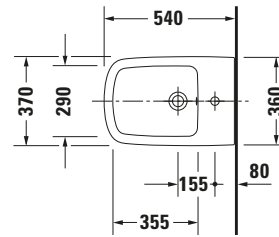

**Wand Bidet**

Basis Angaben	
Langbezeichnung	Duravit DuraStyle Wand Bidet, Weiß Hochglanz, 540 mm, Hahnlochbank, Anzahl Hahnlöcher pro Waschplatz: 1, Überlauf, WonderGliss – 22821500001

Spezifikationen	
<b>Farbe</b>	
Farbwert	Weiß
Glanzgrad	Hochglanz
<b>Material</b>	
Material	Keramik
<b>Waschplatz</b>	
Anzahl Hahnlöcher pro Waschplatz	1
<b>Überlauf</b>	
Überlauf	✓

Features	
<b>Oberflächenveredelung</b>	
WonderGliss	✓
<b>Waschplatz</b>	
Hahnlochbank	✓

Logistik	
Artikelgewicht	21 kg

Passende Produkte	
<b>Passende Artikel</b>	
	Einhebel-Bidetmischer # <b>WA2400001</b> Wave
	Einhebel-Bidetmischer # <b>N12400001</b> Duravit No.1
	Einhebel-Bidetmischer # <b>DE2400001</b> D-Neo
	Einhebel-Bidetmischer # <b>B22400001</b> B.2
	Einhebel-Bidetmischer # <b>B12400001</b> B.1
	Befestigung # <b>0065001000</b> Universal
	Befestigung # <b>0065000000</b> Universal
	Röhrensiphon # <b>0050270000</b> Universal

Beschreibungstexte	
Ausschreibungstext	Duravit DuraStyle Wand Bidet Weiß Hochglanz 540 mm, Designer: Matteo Thun & Antonio Rodriguez, Sanitärkeramik, Form: Rund, Überlauf, Wandhängend, Hahnlochbank, CE-Kennzeichen-1: EN 14528, EAN Nr.: 4021534854354, Artikelgewicht: 21 kg, Abmessungen (Breite / Länge x Tiefe / Breite x Höhe): 370 x 540 x 320 mm, WonderGliss, Artikel Nr.: 22821500001