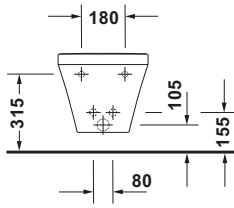

**Wand Bidet**

Basis Angaben	
Langbezeichnung	Duravit DuraStyle Wand Bidet, Weiß Hochglanz, 540 mm, Hahnlochbank, Anzahl Hahnlöcher pro Waschplatz: 1, Überlauf, WonderGliss – 22821500001

Spezifikationen	
<b>Farbe</b>	
Farbwert	Weiß
Glanzgrad	Hochglanz
<b>Material</b>	
Material	Keramik
<b>Waschplatz</b>	
Anzahl Hahnlöcher pro Waschplatz	1
<b>Überlauf</b>	
Überlauf	✓

Features	
<b>Oberflächenveredelung</b>	
WonderGliss	✓
<b>Waschplatz</b>	
Hahnlochbank	✓

Logistik	
Artikelgewicht	21 kg

Passende Produkte	
<b>Passende Artikel</b>	
	Einhebel-Bidetmischer # <b>WA2400001</b> Wave
	Einhebel-Bidetmischer # <b>N12400001</b> Duravit No.1
	Einhebel-Bidetmischer # <b>DE2400001</b> D-Neo
	Einhebel-Bidetmischer # <b>B22400001</b> B.2
	Einhebel-Bidetmischer # <b>B12400001</b> B.1
	Befestigung # <b>0065001000</b> Universal
	Befestigung # <b>0065000000</b> Universal
	Röhrensiphon # <b>0050270000</b> Universal

Beschreibungstexte	
Ausschreibungstext	Duravit DuraStyle Wand Bidet Weiß Hochglanz 540 mm, Designer: Matteo Thun & Antonio Rodriguez, Sanitärkeramik, Form: Rund, Überlauf, Wandhängend, Hahnlochbank, CE-Kennzeichen-1: EN 14528, EAN Nr.: 4021534854354, Artikelgewicht: 21 kg, Abmessungen (Breite / Länge x Tiefe / Breite x Höhe): 370 x 540 x 320 mm, WonderGliss, Artikel Nr.: 22821500001