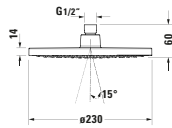

Kopfbrause

Basis Angaben	
Langbezeichnung	Duravit Brausen und Zubehör Kopfbrause 1jet 230 MinusFlow Schwarz Matt – UV0662017046

Logistik	
Artikelgewicht	0,56 kg
Verkaufsverpackung	
Art Verkaufsverpackung	Karton
Menge / Verkaufsverpackung	1 Stk.
Ab Werk verpackt	✓
Breite Verkaufsverpackung inkl. Artikel	260 mm
Höhe Verkaufsverpackung inkl. Artikel	75 mm
Tiefe Verkaufsverpackung inkl. Artikel	235 mm
Gewicht Verkaufsverpackung inkl. Artikel	0,76 kg
Anzahl Packstücke	1

Beschreibungstexte	
Ausschreibungstext	Duravit Brausen und Zubehör Kopfbrause 1jet 230 MinusFlow Schwarz Matt, Material: Kunststoff, Oberflächenbehandlung: Pulverbeschichtet, Strahlart: Rain, MinusFlow, Technisches Feature: EasyClean, MinusFlow, Rain, Durchflussmenge (3 bar): 9 l/min, Farbwert: Schwarz, Form: Rund, Montageart: Deckenmontage, Wandmontage, Kopfbrause im Winkel verstellbar, Durchmesser Kopfbrause: 230 mm, EAN Nr.: 4067116113907, Artikelgewicht: 0,56 kg, Serie: Brausen und Zubehör, Artikel Nr.: UV0662017046

Vermaßung	
Breite / Länge	230 mm
Höhe	58 mm
Tiefe / Breite	230 mm

Weitere Informationen finden Sie hier

<https://pro.duravit.de/p/UV0662017046>