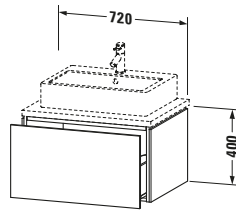

Konsolenwaschtischunterbau wandhängend

Basis Angaben	
Langbezeichnung	Duravit L-Cube Konsolenwaschtischunterbau wandhängend, Betongrau Matt, Rechteckig, Anzahl Auszüge: 1, Tip-on Technik – LC581100707

Lieferumfang	
Montage	
Inkl. Befestigungsmaterial	✓
Technische Dokumentation	
Inkl. Montageanleitung	digital und gedruckt

Passende Produkte	
Passende Artikel	
	Raumsparsiphon # 005076 Universal
	Einrichtungssystem Set # UV0511 Universal

Spezifikationen	
Anzahl Auszüge	1
Für Anzahl Waschtische	1
Montagegrad	Montiert
Waschplatz	
Position Becken	Mitte
Montage	
Montageart	Konsolenmontage / Wandhängend / Wandmontage
Farbe	
Farbwert	Betongrau
Glanzgrad	Matt
Front	
Farbwert Front	Betongrau
Glanzgrad Front	Matt
Korpus	
Glanzgrad Korpus	Matt
Material Korpus	Hochverdichtete Dreischicht-Holzspanplatte
Oberfläche Korpus	Dekor
Griff	
Ausführung Griff	Grifflos

Logistik	
Artikelgewicht	22,4 kg
Verkaufsverpackung	
Art Verkaufsverpackung	Karton
Menge / Verkaufsverpackung	1 Stk.
Ab Werk verpackt	✓
Breite Verkaufsverpackung inkl. Artikel	630 mm
Höhe Verkaufsverpackung inkl. Artikel	860 mm
Tiefe Verkaufsverpackung inkl. Artikel	565 mm
Gewicht Verkaufsverpackung inkl. Artikel	27 kg
Anzahl Packstücke	1

Notwendige Artikel	
	Konsole # LC103C L-Cube
	Konsole # LC107C L-Cube
	Konsole # LC102C L-Cube
	Konsole # LC106C L-Cube

Vermaßung	
Breite / Länge	720 mm
Höhe	400 mm
Tiefe / Breite	547 mm
Min. Wandabstand	20 mm

Weitere Informationen finden Sie hier

<https://pro.duravit.de/p/LC581100707>

Features	
Tip-on Technik	✓
Einrichtungssystem	Optional
Selbsteinzug mit Dämpfung	✓