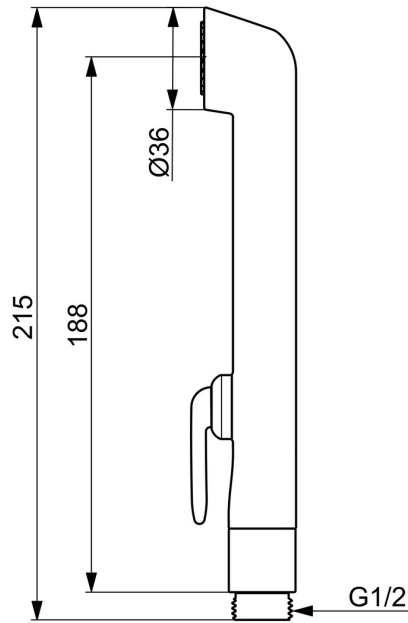

EAN: 4057304005688
static.hansa.com/59914458

- Waschtisch
- Zubehör
- Weiss
- Funktionsbrause
- Handbrause Desinfektionsbeständig (max. +95°C)

Technische Daten

Technische Eigenschaften

Warmwasserversorgung	max. +95°C
Arbeitsdruck	0.5-5 bar
Anschlussgröße	G1/2
Werkstoff	Verbundwerkstoff