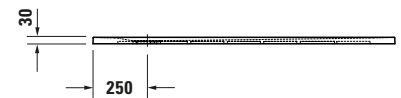

Duschwanne

Basis Angaben	
Langbezeichnung	Duravit Sustano Duschwanne 1400x800 mm Weiß, Bodenbündig, Halbeinbau, Aufgesetzt, Material: Verbundwerkstoff, DuroCast Nature, Rechteckig – 720280730000000

Spezifikationen	
Form	Rechteckig
Farbe	
Farbwert	Weiß
Glanzgrad	Glänzend
Material	
Material	Verbundwerkstoff
Materialart	DuroCast Nature
Montage	
Einbauart	Bodenbündig / Halbeinbau / Aufgesetzt
Ablauf	
Position Ablauf	Seitlich

Lieferumfang	
Inkl. Ablaufabdeckung	✓
Technische Dokumentation	
Inkl. Montageanleitung	digital und gedruckt

Vermaßung	
Breite / Länge	1400 mm
Tiefe / Breite	800 mm
Min. Höhe mit Füßen	0 mm
Max. Höhe mit Füßen	0 mm
Höhe mit Wannenträger	0 mm
Gefälle zum Ablauf	1°
Durchmesser Ablaufloch	90 mm

Beschreibungstexte	
Ausschreibungstext	Duravit Sustano Duschwanne Weiß, Form: Rechteckig, Verbundwerkstoff, DuroCast Nature, Einbauart: Bodenbündig, Halbeinbau, Aufgesetzt, Position Ablauf: Seitlich, CE-Kennzeichen-1: EN 14527, EAN Nr.: 4063382919793, Artikelgewicht: 22 kg, Abmessungen (Breite / Länge x Tiefe / Breite x Höhe): 1400 x 800 x 30 mm, Artikel Nr.: 720280730000000, Passende Artikel: Duschwannenablauf, Abdicht-Set, Wandprofil; Artikel Nr.: 792803000000000; 790126000000000; Modell Nr.: 791290, 791291, 792803, 790126, 791292