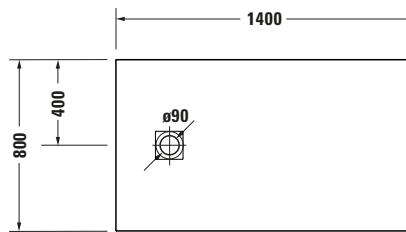

Duschwanne

Basis Angaben	
Langbezeichnung	Duravit Sustano Duschwanne 1400x800 mm Weiß, Bodenbündig, Halbeinbau, Aufgesetzt, Material: Verbundwerkstoff, DuroCast Nature, Rechteckig – 720280730000000

Spezifikationen	
Form	Rechteckig
Farbe	
Farbwert	Weiß
Glanzgrad	Glänzend
Material	
Material	Verbundwerkstoff
Materialart	DuroCast Nature
Montage	
Einbauart	Bodenbündig / Halbeinbau / Aufgesetzt
Ablauf	
Position Ablauf	Seitlich

Lieferumfang	
Inkl. Ablaufabdeckung	✓
Technische Dokumentation	
Inkl. Montageanleitung	digital und gedruckt

Vermaßung	
Breite / Länge	1400 mm
Tiefe / Breite	800 mm
Min. Höhe mit Füßen	0 mm
Max. Höhe mit Füßen	0 mm
Höhe mit Wannenträger	0 mm
Gefälle zum Ablauf	1°
Durchmesser Ablaufloch	90 mm

Logistik	
Artikelgewicht	22 kg

Passende Produkte	
Passende Artikel	
	Duschwannenablauf # 791290 Sustano
	Duschwannenablauf # 791291 Sustano
	Abdicht-Set # 792803000000000 Universal
	Wandprofil # 790126000000000 Universal

Beschreibungstexte	
Ausschreibungstext	Duravit Sustano Duschwanne Weiß, Form: Rechteckig, Verbundwerkstoff, DuroCast Nature, Einbauart: Bodenbündig, Halbeinbau, Aufgesetzt, Position Ablauf: Seitlich, CE-Kennzeichen-1: EN 14527, EAN Nr.: 4063382919793, Artikelgewicht: 22 kg, Abmessungen (Breite / Länge x Tiefe / Breite x Höhe): 1400 x 800 x 30 mm, Artikel Nr.: 720280730000000, Passende Artikel: Duschwannenablauf, Abdicht-Set, Wandprofil; Artikel Nr.: 792803000000000; 790126000000000; Modell Nr.: 791290, 791291, 792803, 790126, 791292