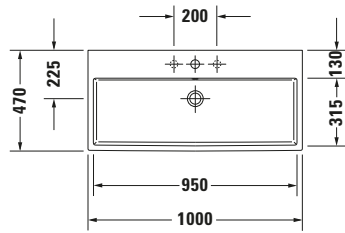

Waschtisch

Basis Angaben

Langbezeichnung	Duravit Vero Air Waschtisch 1000 mm Weiß Hochglanz, Hahnlochbank, Anzahl Hahnlöcher pro Waschplatz: 1 – 23501000411
-----------------	---

Spezifikationen
Farbe

Farbwert	Weiß
Innenfarbe	Weiß
Aussenfarbe	Weiß
Glanzgrad	Hochglanz
Glanzgrad Innen	Hochglanz
Glanzgrad Außen	Hochglanz

Waschplatz

Anzahl Hahnlöcher pro Waschplatz	1
----------------------------------	---

Material

Material	Keramik
----------	---------

Features
Oberflächenveredelung

WonderGliss	✓
-------------	---

Waschplatz

Hahnlochbank	✓
--------------	---

Waschtisch

Von unten glasiert	✓
--------------------	---

Logistik

Artikelgewicht	28 kg
----------------	-------

Passende Produkte
Passende Artikel

	Designsiphon # 0050361000 Universal
	Designsiphon # 0050364600 Universal
	Handtuchhalter # 0030391000 Universal
	Schafventil # 005038 Universal
	Designsiphon # 005036 Universal

Beschreibungstexte

Ausschreibungstext	Duravit Vero Air Waschtisch Weiß Hochglanz 1000 mm, Designer: Duravit, Sanitärkeramik, Wandhängend, Ohne Überlauf, Position Ablauf: Mitte, Von unten glasiert, Ablagefläche: Hahnlochbank, Anzahl Becken: 1, Beckenform: Rechteckig, Position Ablauf: Mitte, Position Hahnloch: Mitte, Weiß Hochglanz, Geeignet für Möbel, Hahnlochbank, CE-Kennzeichen-1: EN 14688, EAN Nr.: 4053424115351, Artikelgewicht: 28 kg, Beckenbreite: 950 mm, Beckentiefe: 315 mm, Abmessungen (Breite / Länge x Tiefe / Breite x Höhe): 1000 x 470 x 170 mm, WonderGliss, Artikel Nr.: 23501000411
--------------------	---