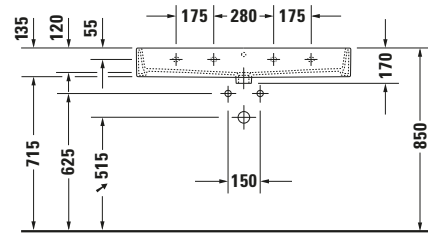

Waschtisch

Basis Angaben

Langbezeichnung	Duravit Vero Air Waschtisch 1000 mm Weiß Hochglanz, Hahnlochbank, Anzahl Hahnlöcher pro Waschplatz: 1 – 23501000411
-----------------	---

Spezifikationen
Farbe

Farbwert	Weiß
Innenfarbe	Weiß
Aussenfarbe	Weiß
Glanzgrad	Hochglanz
Glanzgrad Innen	Hochglanz
Glanzgrad Außen	Hochglanz

Waschplatz

Anzahl Hahnlöcher pro Waschplatz	1
----------------------------------	---

Material

Material	Keramik
----------	---------

Features
Oberflächenveredelung

WonderGliss	✓
-------------	---

Waschplatz

Hahnlochbank	✓
--------------	---

Waschtisch

Von unten glasiert	✓
--------------------	---

Logistik

Artikelgewicht	28 kg
----------------	-------

Passende Produkte
Passende Artikel

	Designsiphon # 0050361000 Universal
	Designsiphon # 0050364600 Universal
	Handtuchhalter # 0030391000 Universal
	Schafventil # 005038 Universal
	Designsiphon # 005036 Universal

Beschreibungstexte

Ausschreibungstext	Duravit Vero Air Waschtisch Weiß Hochglanz 1000 mm, Designer: Duravit, Sanitärkeramik, Wandhängend, Ohne Überlauf, Position Ablauf: Mitte, Von unten glasiert, Ablagefläche: Hahnlochbank, Anzahl Becken: 1, Beckenform: Rechteckig, Position Ablauf: Mitte, Position Hahnloch: Mitte, Weiß Hochglanz, Geeignet für Möbel, Hahnlochbank, CE-Kennzeichen-1: EN 14688, EAN Nr.: 4053424115351, Artikelgewicht: 28 kg, Beckenbreite: 950 mm, Beckentiefe: 315 mm, Abmessungen (Breite / Länge x Tiefe / Breite x Höhe): 1000 x 470 x 170 mm, WonderGliss, Artikel Nr.: 23501000411
--------------------	---