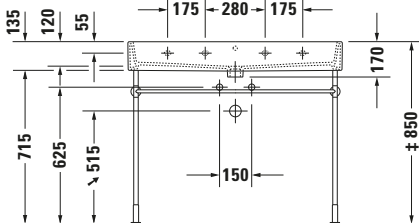

Waschtisch

Basis Angaben

Langbezeichnung	Duravit Vero Air Waschtisch 1000 mm Weiß Hochglanz, Hahnlochbank, Anzahl Hahnlöcher pro Waschplatz: 1 – 23501000411
-----------------	---

Spezifikationen
Farbe

Farbwert	Weiß
Innenfarbe	Weiß
Aussenfarbe	Weiß
Glanzgrad	Hochglanz
Glanzgrad Innen	Hochglanz
Glanzgrad Außen	Hochglanz

Waschplatz

Anzahl Hahnlöcher pro Waschplatz	1
----------------------------------	---

Material

Material	Keramik
----------	---------

Features
Oberflächenveredelung

WonderGliss	✓
-------------	---

Waschplatz

Hahnlochbank	✓
--------------	---

Waschtisch

Von unten glasiert	✓
--------------------	---

Logistik

Artikelgewicht	28 kg
----------------	-------

Passende Produkte
Passende Artikel

	Designsiphon # 0050361000 Universal
	Designsiphon # 0050364600 Universal
	Handtuchhalter # 0030391000 Universal
	Schafventil # 005038 Universal
	Designsiphon # 005036 Universal

Beschreibungstexte

Ausschreibungstext	Duravit Vero Air Waschtisch Weiß Hochglanz 1000 mm, Designer: Duravit, Sanitärkeramik, Wandhängend, Ohne Überlauf, Position Ablauf: Mitte, Von unten glasiert, Ablagefläche: Hahnlochbank, Anzahl Becken: 1, Beckenform: Rechteckig, Position Ablauf: Mitte, Position Hahnloch: Mitte, Weiß Hochglanz, Geeignet für Möbel, Hahnlochbank, CE-Kennzeichen-1: EN 14688, EAN Nr.: 4053424115351, Artikelgewicht: 28 kg, Beckenbreite: 950 mm, Beckentiefe: 315 mm, Abmessungen (Breite / Länge x Tiefe / Breite x Höhe): 1000 x 470 x 170 mm, WonderGliss, Artikel Nr.: 23501000411
--------------------	---