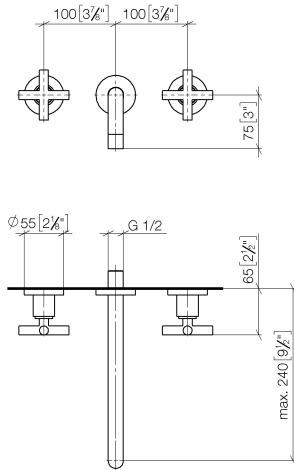

36 717 892 Produktversion ab 01.04.2024

- Ausladung 240 mm
- starrer Auslauf
- runder luftangereicherter Strahl
- Bohrungsdurchmesser Seitenventil 40 mm
- Bohrungsdurchmesser Auslauf 40 mm
- Rosette Ø 55 mm
- Durchfluss max. 7 l/min
- bleifrei
- Dieses Produkt leistet einen Beitrag zur Erfüllung der Vorgaben von nachhaltigen Gebäudezertifizierungen, z.B. LEED®, BREEAM®, DGNB

Benötigtes Zubehör

- UP-Wandbatterie , Auslauf links -** 35 713 970 90
- Min. Einbautiefe 65 mm
 - Max. Einbautiefe 130 mm

Benötigtes Zubehör

- UP-Wandbatterie , Auslauf mittig -** 35 700 970 90
- Min. Einbautiefe 85 mm
 - Max. Einbautiefe 145 mm

Benötigtes Zubehör

- UP-Wandbatterie , variable Positionierung -** 35 712 970 90
- Min. Einbautiefe 65 mm
 - Max. Einbautiefe 130 mm

Benötigtes Zubehör

- UP-Wandbatterie , Auslauf rechts -** 35 714 970 90
- Min. Einbautiefe 65 mm
 - Max. Einbautiefe 130 mm

36 717 892 Produktversion ab 01.04.2024

mm [inches]

Durchflussdiagramm

Codes & Standards

DIN 4109	EN 200	ISO 3822	Scottish Water Byelaws
UK Water Supply Regulations	Ü-Zeichen	VA-Zeichen	XP P 41-280

TARA Waschtisch-Wandbatterie ohne Ablaufgarnitur - Dark Platinum gebürstet