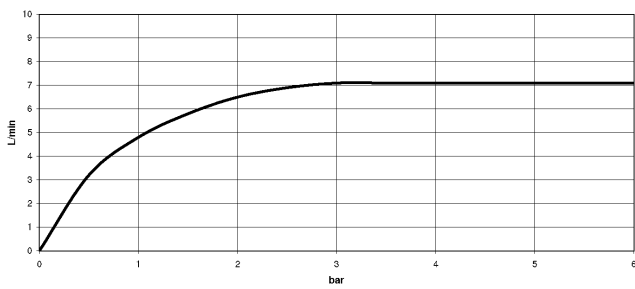

36 717 892 Produktversion ab 01.04.2024

mm [inches]

Durchflussdiagramm

Codes & Standards

DIN 4109	EN 200	ISO 3822	Scottish Water Byelaws
UK Water Supply Regulations	Ü-Zeichen	VA-Zeichen	XP P 41-280

TARA Waschtisch-Wandbatterie ohne Ablaufgarnitur - Dark Platinum gebürstet