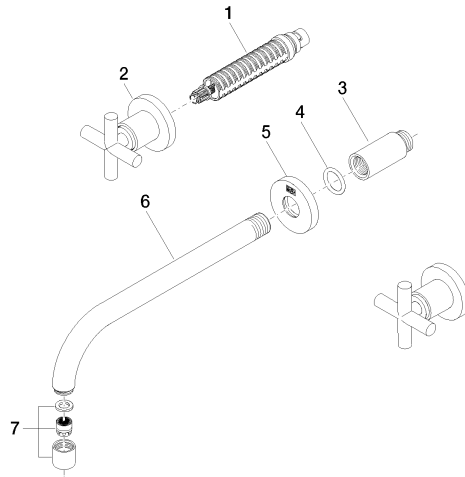

Ersatzteilstückliste

Nr.	Artikelnummer	Benennung	Verbaumenge	Lieferzeit
1	90 90 03 157 00 90	Oberteil , rechtsschließend 1/2" -	2,00	2
3	09 24 03 081 10 90	Verlängerung 1/2" x 50 mm -	1,00	2
7	90 23 01 019 00-99	Luftsprudler M18x1-IG 7,0 l/min. - Dark Platinum gebürstet	1,00	20
5	09 27 22 503-99	Rosette DB Logo Ø 55 x Ø 22 x 9 mm - Dark Platinum gebürstet	1,00	20
2	36 310 892-99	TARA Unterputzventil - Dark Platinum gebürstet	2,00	-
Ersatzteil nicht mehr bestellbar, bitte bestellen Sie den Nachfolgeartikel				
4	90 14 10 026 00 90	O-Ring 20,5 x 3,5 mm -	1,00	2
6	04 28 22 105 10-99	Auslauf 265 mm - Dark Platinum gebürstet	1,00	20