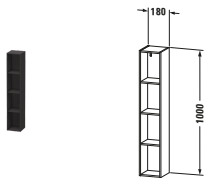

**Regalelement**

Basis Angaben	
Langbezeichnung	Duravit L-Cube Regalelement, Graphit Supermatt, Rechteckig – LC120508080
Artikel Nr.	LC120508080

Spezifikationen	
Anzahl offener Fächer	4
Montagegrad	Montiert
Oberfläche	Dekor
Oberflächenbehandlung	Direktbeschichtet
Ablage	
Anzahl Ablageflächen	4
Montage	
Montageart	Wandhängend / Wandmontage
Farbe	
Farbwert	Graphit
Glanzgrad	Supermatt
Material	
Material	Hochverdichtete Dreischicht-Holzspanplatte

Lieferumfang	
Technische Dokumentation	
Inkl. Montageanleitung	digital und gedruckt

Logistik	
Artikelgewicht	5,4 kg
Verkaufsverpackung	
Art Verkaufsverpackung	Karton
Menge / Verkaufsverpackung	1 Stk.
Ab Werk verpackt	✓
Breite Verkaufsverpackung inkl. Artikel	225 mm
Höhe Verkaufsverpackung inkl. Artikel	1030 mm
Tiefe Verkaufsverpackung inkl. Artikel	225 mm
Gewicht Verkaufsverpackung inkl. Artikel	5,4 kg
Anzahl Packstücke	1

Vermaßung	
Breite / Länge	180 mm
Min. Variable Breite / Länge	0 mm
Max. Variable Breite / Länge	0 mm
Höhe	1000 mm
Tiefe / Breite	180 mm

Weitere Informationen finden Sie hier

<https://pro.duravit.de/p/LC120508080>