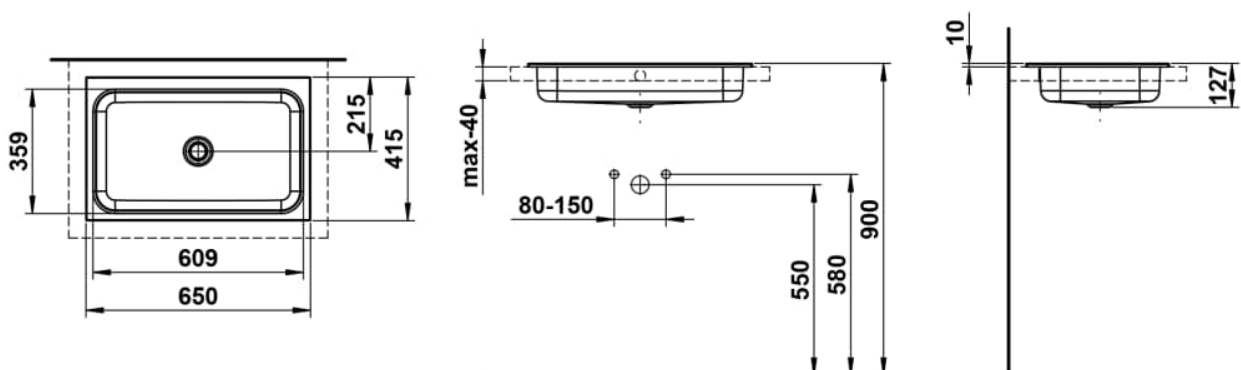

STREAM

Einbauwaschtisch von oben, glasierter Stahl, ohne Armaturenbank, ohne Hahnloch, mit Überlauf, inklusive Befestigungsset, Überlaufgarnitur

MASSE

Länge	650 mm
Breite	415 mm
Höhe	127 mm

FARBEN UND OBERFLÄCHEN

000 Weiss

AUSFÜHRUNGEN

109 - ohne Hahnloch

Back glazed

Beckenbreite (mm) : 415

Beckenlänge (mm) : 650

Beckenposition : In der Mitte

Befestigungsset : Enthalten

Einbauart : Einbau von oben

Form : Rechteckig

Gewicht (kg) : 7,4

Hahnloch : Ohne Hahnlöcher

Interne Form : Rechteckig

Material : Glasierter Stahl

Nettogewicht in kg : 7,4

Unterseite glasiert

Überlauf-Typ : Standard

TECHNISCHE ZEICHNUNGEN

STREAM

Stream – ein Becken, das den Fluss des Wassers in seiner reinsten Form widerspiegelt. Jede Linie, jede Kurve ist eine Hommage an das Element, das es beherbergt. In seiner schlichten Eleganz verkörpert Stream das, was gutes Design ausmacht: zeitlose Schönheit und unaufdringliche Funktionalität, die den Raum mit einer einzigartigen Ruhe erfüllt. Die organische Form des Beckens erinnert an die sanfte Bewegung eines Baches, der sich unaufhaltsam durch die Landschaft schlängelt – ruhig, aber kraftvoll. Die weichen, fließenden Linien des Beckens verbinden sich harmonisch mit der restlichen Raumgestaltung und schaffen eine Atmosphäre, die sowohl beruhigend als auch inspirierend wirkt.