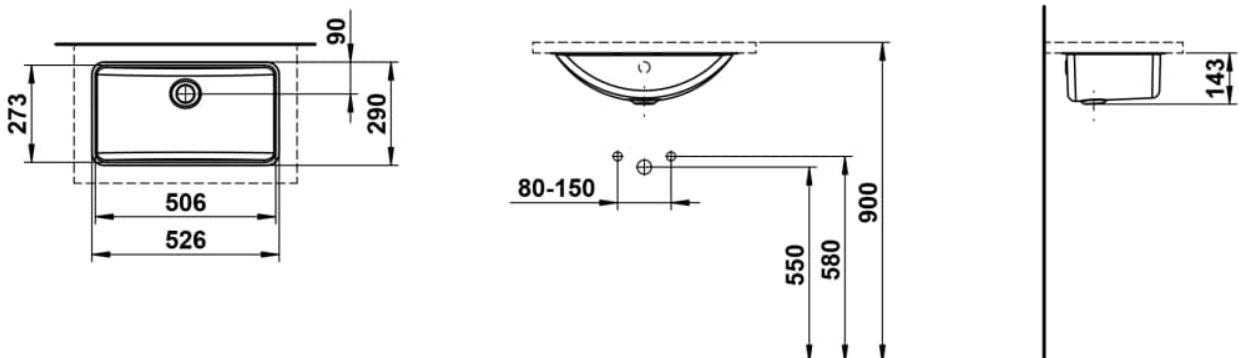

CLASSICS

Einbauwaschtisch von unten, glasierter Stahl, ohne Armaturenbank, ohne Hahnloch, mit Überlauf, inklusive Befestigungsset, Überlaufgarnitur

MASSE

Länge	526 mm
Breite	290 mm
Höhe	143 mm

FARBEN UND OBERFLÄCHEN

□ 000 Weiss

AUSFÜHRUNGEN

109 - ohne Hahnloch

Back glazed

Beckenbreite (mm) : 273

Beckenlänge (mm) : 507

Beckenposition : In der Mitte

Befestigungsset : Enthalten

Einbauart : Einbau von unten

Form : Rechteckig

Gewicht (kg) : 3,8

Hahnloch : Ohne Hahnlöcher

Interne Form : Rechteckig

Material : Glasierter Stahl

Nettogewicht in kg : 3,8

Unterseite glasiert

Überlauf-Typ : Standard

TECHNISCHE ZEICHNUNGEN

CLASSICS

Die Waschplätze aus der CLASSICS-Serie verbinden ikonisches Design mit einer emotionalen Tiefe, die den Raum prägt – klar, authentisch, unverwechselbar. Jedes Detail folgt einem klaren gestalterischen Anspruch: zurückhaltend, aber charaktvoll. Reduzierte Tiefen, klar definierte Geometrien und fein proportionierte Becken aus glasiertem Stahl schaffen visuelle Ruhe – auch auf kleinem Raum. Die Waschplätze fügen sich nahtlos in kompakte Grundrisse ein und tragen zur Ordnung und Klarheit des architektonischen Gesamtkonzepts bei. Für Menschen, die im Alltag das Besondere suchen – und in der Gestaltung ihres Bads ein persönliches Statement setzen wollen.