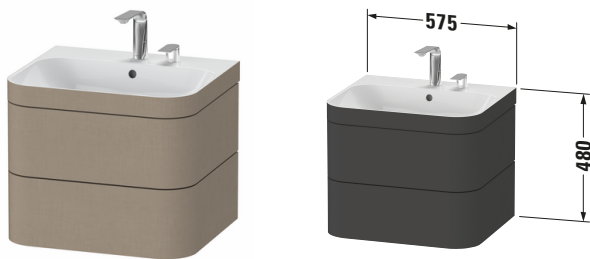

Happy D.2 # HP4635E7575

Design by sieger design

c-bonded Set wandhängend

Basis Angaben	
Langbezeichnung	Duravit Happy D.2 c-bonded Set wandhängend, Leinen Matt, Halbrund, Anzahl Schubkästen: 2, Tip-on Technik – HP4635E7575

Spezifikationen	
Keramik	
Anzahl Waschplätze	1
Anzahl Becken	1
Position Becken	Mitte
Anzahl Hahnlöcher pro Waschplatz	2
Griff	
Ausführung Griff	Grifflos
Front	
Farbwert Front	Leinen
Glanzgrad Front	Matt
Material Front	Hochverdichtete Dreischicht-Holzspanplatte
Korpus	
Farbwert Korpus	Leinen
Glanzgrad Korpus	Matt
Material Korpus	Hochverdichtete Dreischicht-Holzspanplatte
Oberfläche Korpus	Dekor

Features	
Set Attribute	
Hahnlochbank	Ja
Tip-on Technik	✓
Selbsteinzug mit Dämpfung	✓
Siphonausschnitt	✓
Schürze	✓

Lieferumfang	
Inkl. Raumsparsiphon	✓
Montage	
Inkl. Befestigungsmaterial	✓
Technische Dokumentation	
Inkl. Pflegeanleitung	digital und gedruckt
Inkl. Montageanleitung	digital und gedruckt
Set Attribute	
Inkl. Schaftventil	Nein
Inkl. Ablaufventil	Ja
Inkl. Push-Open Ventil	Ja

Passende Produkte	
Passende Artikel	
	Einrichtungssystem Set # UV0501 Universal

Vermaßung	
Breite / Länge	575 mm
Höhe	480 mm
Tiefe / Breite	490 mm
Min. Wandabstand	0 mm

Weitere Informationen finden Sie hier