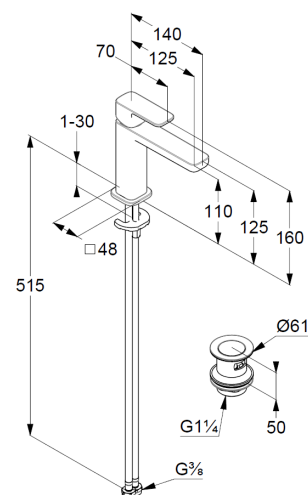

Waschtisch-Armatur  
Einhebelmischer  
1-Loch Montage  
geschlossener Hebel, Metall  
Strahlregler M18,5 PCA  
Keramik-Kartusche mit Heißwasserbegrenzung  
Mittelstellung Kaltwasser  
Durchflussmenge bei 3 bar 4,5 l/min.  
flexible Druckschläuche G3/8 DVGW zugelassen  
Schnell-Montagesystem  
Push open Ablaufgarnitur G1 1/4  
für Waschtische mit Überlauf  
EU-Taxonomie: max. 6 l/min. -  
wesentlicher Beitrag (SC) möglich

### Produktabbildung/ Product picture

### Maßzeichnung/ Dimensional drawing