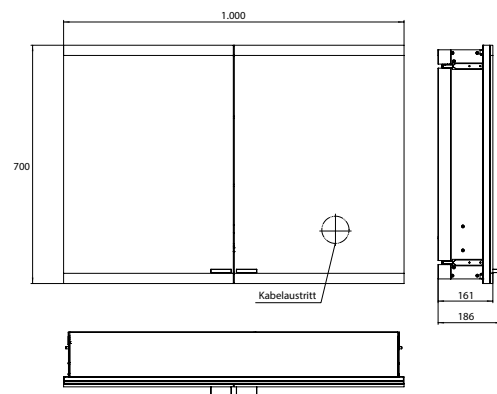

PRODUKTINFORMATION

Lichtspiegelschrank evo, 1.000 mm, 2 Türen, Unterputzmodell, IP 20 aluminium

Art.-Nr.9397 081 15

Stufenlose Lichtsteuerung An/Aus, Helligkeit und Lichtfarbe (2.700 bis 6.500 K) über drei integrierte Touchbedienfelder, Waagerechte LED-Beleuchtung, verspiegelte Rückwand, 2 stufenlos einstellbare Glasablagen, 2 Steckdosen, Höhe: 700 mm