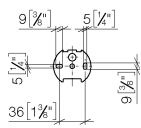

83 510 361 Produktversion ab 03.07.2016

- Breite 145 mm
- Höhe 90 mm
- Ausladung 150 mm

	Chrom	83 510 361-00
	Platin gebürstet	83 510 361-06
	Platin	83 510 361-08
	Messing (23kt Gold)	83 510 361-09
	Dark Brass matt	83 510 361-16
	Dark Bronze matt	83 510 361-17
	Messing gebürstet (23kt Gold)	83 510 361-28
	Bronze gebürstet	83 510 361-42
	Dark Platin gebürstet	83 510 361-99

83 510 361 Produktversion ab 03.07.2016

mm [inches]

83 510 361 Produktversion ab 03.07.2016

Ersatzteile für die
anderen
Oberflächenvarianten
finden Sie hier: Platin
gebürstet

Ersatzteilstückliste

Nr.	Artikelnummer	Benennung	Verbaumenge	Lieferzeit
3	04 31 11 140 00 90	Befestigung Gewindestift M6 x 10 mm -	2,00	2
2	08 18 40 505 90	Hülse Ø 9,95 x 8,25 x 5,00 mm -	2,00	2
1	08 11 02 508-00	Abdeckung für Papierrollenhalter 120 x 110 x 22 mm - Chrom	1,00	10
4	05 17 97 507 00 90	Befestigungssatz 52 x 45 x 70 mm -	1,00	2
5	08 18 70 501-00	Bügel 125 x 185 x 50 mm - Chrom	1,00	10