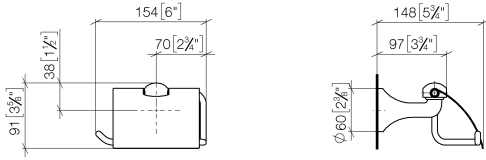

83 510 361 Produktversion ab 03.07.2016

- Breite 145 mm
- Höhe 90 mm
- Ausladung 150 mm

	Chrom	83 510 361-00
	Platin gebürstet	83 510 361-06
	Platin	83 510 361-08
	Messing (23kt Gold)	83 510 361-09
	Dark Brass matt	83 510 361-16
	Dark Bronze matt	83 510 361-17
	Messing gebürstet (23kt Gold)	83 510 361-28
	Bronze gebürstet	83 510 361-42
	Dark Platin gebürstet	83 510 361-99

83 510 361 Produktversion ab 03.07.2016

mm [inches]

83 510 361 Produktversion ab 03.07.2016

Ersatzteile für die
anderen
Oberflächenvarianten
finden Sie hier: Platin
gebürstet

Ersatzteilstückliste

Nr.	Artikelnummer	Benennung	Verbaumenge	Lieferzeit
3	04 31 11 140 00 90	Befestigung Gewindestift M6 x 10 mm -	2,00	2
2	08 18 40 505 90	Hülse Ø 9,95 x 8,25 x 5,00 mm -	2,00	2
1	08 11 02 508-00	Abdeckung für Papierrollenhalter 120 x 110 x 22 mm - Chrom	1,00	10
4	05 17 97 507 00 90	Befestigungssatz 52 x 45 x 70 mm -	1,00	2
5	08 18 70 501-00	Bügel 125 x 185 x 50 mm - Chrom	1,00	10