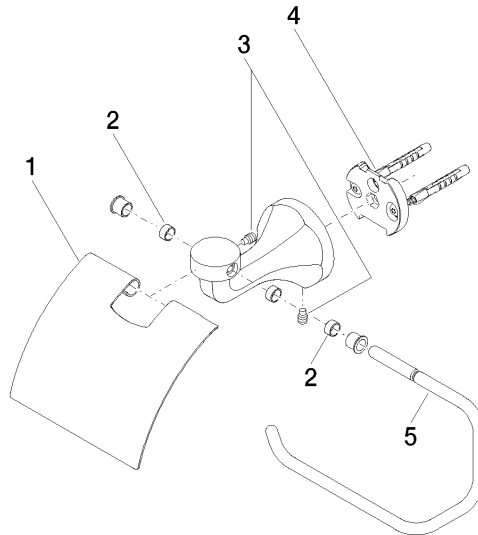

83 510 361 Produktversion ab 03.07.2016

- Breite 145 mm
- Höhe 90 mm
- Ausladung 150 mm

	Chrom	83 510 361-00
	Platin gebürstet	83 510 361-06
	Platin	83 510 361-08
	Messing (23kt Gold)	83 510 361-09
	Dark Brass matt	83 510 361-16
	Dark Bronze matt	83 510 361-17
	Messing gebürstet (23kt Gold)	83 510 361-28
	Bronze gebürstet	83 510 361-42
	Dark Platin gebürstet	83 510 361-99

83 510 361 Produktversion ab 03.07.2016

mm [inches]

83 510 361 Produktversion ab 03.07.2016

Ersatzteile für die
anderen
Oberflächenvarianten
finden Sie hier: Platin
gebürstet

Ersatzteilstückliste

Nr.	Artikelnummer	Benennung	Verbaumenge	Lieferzeit
3	04 31 11 140 00 90	Befestigung Gewindestift M6 x 10 mm -	2,00	2
2	08 18 40 505 90	Hülse Ø 9,95 x 8,25 x 5,00 mm -	2,00	2
1	08 11 02 508-00	Abdeckung für Papierrollenhalter 120 x 110 x 22 mm - Chrom	1,00	10
4	05 17 97 507 00 90	Befestigungssatz 52 x 45 x 70 mm -	1,00	2
5	08 18 70 501-00	Bügel 125 x 185 x 50 mm - Chrom	1,00	10