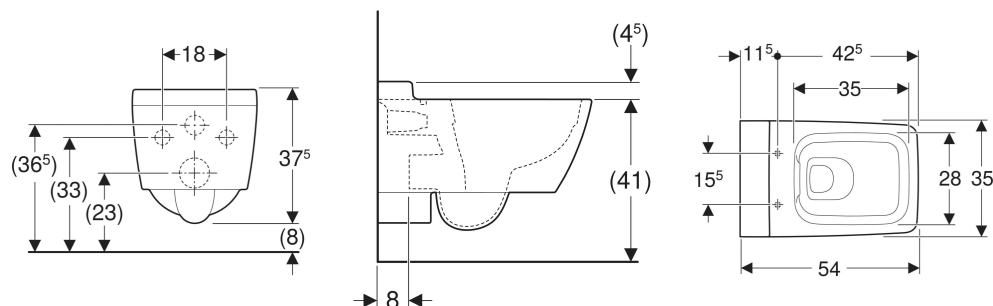

Geberit Xeno² Wand-WC Tiefspüler, geschlossenes Keramikdesign, Rimfree

VERWENDUNGSZWECKE

- Für UP-Spülkästen
- Für Druckspüler

EIGENSCHAFTEN

- Wandhängend
- Tiefspül-WC
- Spülrandlose WC-Keramik mit Rimfree-Spültechnik
- Einfache Befestigung mit Easy Fast Fixing (Typ EFF3)
- Typ 1, Vollmenge 6 / 5 l, nach EN 997
- Spült mit 4,5 l

- Geschlossenes Keramikdesign
- Verdeckte Befestigung

TECHNISCHE DATEN

Werkstoff	Sanitärkeramik
Befestigungsabstand	18 cm

LIEFERUMFANG

- Befestigungsmaterial

ZUSÄTZLICH ZU BESTELLEN

- WC-Sitz

ZUBEHÖR

- Geberit Set Anschlussstutzen für WC

INFO

- Für die Montage ist ein verlängerter Ablaufstutzen erforderlich
- Je nach Spülsituation kann der Geberit Stauersatz für UP-Spülkästen (ab Baujahr 1999) Art.-Nr. 240.476.00.1 eingesetzt werden

Art.-Nr.	Farbe / Oberfläche	B cm	H cm	T cm	Abgang	VE1 St.	VE2 St.
500.500.01.1	weiß / KeraTect	35	37.5	54	horizontal	1	12