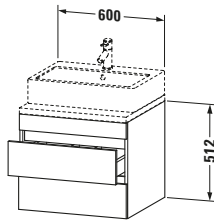

Konsolenwaschtischunterbau wandhängend

Basis Angaben	
Langbezeichnung	Duravit DuraStyle Konsolenwaschtischunterbau wandhängend, Eiche Natur Matt, Rechteckig, Anzahl Schubkästen: 2 – DS531503030

Spezifikationen	
Anzahl Schubkästen	2
Für Anzahl Waschtische	1
Montagegrad	Montiert
Waschplatz	
Position Becken	Mitte
Montage	
Montageart	Konsolenmontage / Wandhängend / Wandmontage
Farbe	
Farbwert	Eiche Natur
Glanzgrad	Matt
Front	
Farbwert Front	Eiche Natur
Glanzgrad Front	Matt
Korpus	
Glanzgrad Korpus	Matt
Material Korpus	Hochverdichtete Dreischicht-Holzspanplatte
Oberfläche Korpus	Dekor
Griff	
Ausführung Griff	Grifflos

Features	
Inneneinteilung	Optional
Selbsteinzug mit Dämpfung	✓
Siphonausschnitt	✓
Schürze	✓

Lieferumfang	
Montage	
Inkl. Befestigungsmaterial	✓
Technische Dokumentation	
Inkl. Montageanleitung	digital und gedruckt

Logistik	
Artikelgewicht	21,3 kg
Verkaufsverpackung	
Art Verkaufsverpackung	Karton
Menge / Verkaufsverpackung	1 Stk.
Ab Werk verpackt	✓
Breite Verkaufsverpackung inkl. Artikel	685 mm
Höhe Verkaufsverpackung inkl. Artikel	670 mm
Tiefe Verkaufsverpackung inkl. Artikel	640 mm
Gewicht Verkaufsverpackung inkl. Artikel	25,5 kg
Anzahl Packstücke	1

Vermaßung	
Breite / Länge	600 mm
Höhe	512 mm
Tiefe / Breite	548 mm
Min. Wandabstand	20 mm

Passende Produkte	
Passende Artikel	
	Raumsparsiphon # 005076 Universal
	Inneneinteilung # UV9846 Universal

Notwendige Artikel	
	Konsole # DS103C DuraStyle
	Konsole # DS107C DuraStyle
	Konsole # DS102C DuraStyle
	Konsole # DS106C DuraStyle