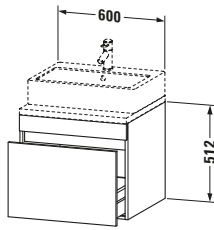

**Konsolenwaschtischunterbau wandhängend**

Basis Angaben	
Langbezeichnung	Duravit DuraStyle Konsolenwaschtischunterbau wandhängend, Taupe Matt, Rechteckig, Anzahl Auszüge: 1 – DS531009118

Spezifikationen	
Anzahl Auszüge	1
Für Anzahl Waschtische	1
Montagegrad	Montiert
Waschplatz	
Position Becken	Mitte
Montage	
Montageart	Konsolenmontage / Wandhängend / Wandmontage
Farbe	
Farbwert	Taupe
Glanzgrad	Matt
Front	
Farbwert Front	Taupe
Glanzgrad Front	Matt
Korpus	
Glanzgrad Korpus	Matt
Material Korpus	Hochverdichtete Dreischicht-Holzspanplatte
Oberfläche Korpus	Dekor
Griff	
Ausführung Griff	Grifflos

Features	
Inneneinteilung	Optional
Selbsteinzug mit Dämpfung	✓

Lieferumfang	
Montage	
Inkl. Befestigungsmaterial	✓
Technische Dokumentation	
Inkl. Montageanleitung	digital und gedruckt

Logistik	
Artikelgewicht	20,3 kg
Verkaufsverpackung	
Art Verkaufsverpackung	Karton
Menge / Verkaufsverpackung	1 Stk.
Ab Werk verpackt	✓
Breite Verkaufsverpackung inkl. Artikel	685 mm
Höhe Verkaufsverpackung inkl. Artikel	670 mm
Tiefe Verkaufsverpackung inkl. Artikel	640 mm
Gewicht Verkaufsverpackung inkl. Artikel	24,5 kg
Anzahl Packstücke	1

Vermaßung	
Breite / Länge	600 mm
Höhe	512 mm
Tiefe / Breite	548 mm
Min. Wandabstand	20 mm

Passende Produkte	
Passende Artikel	
	Raumsparsiphon # 005076 Universal
	Inneneinteilung # UV9846 Universal
Notwendige Artikel	
	Konsole # DS103C DuraStyle
	Konsole # DS107C DuraStyle
	Konsole # DS102C DuraStyle
	Konsole # DS106C DuraStyle