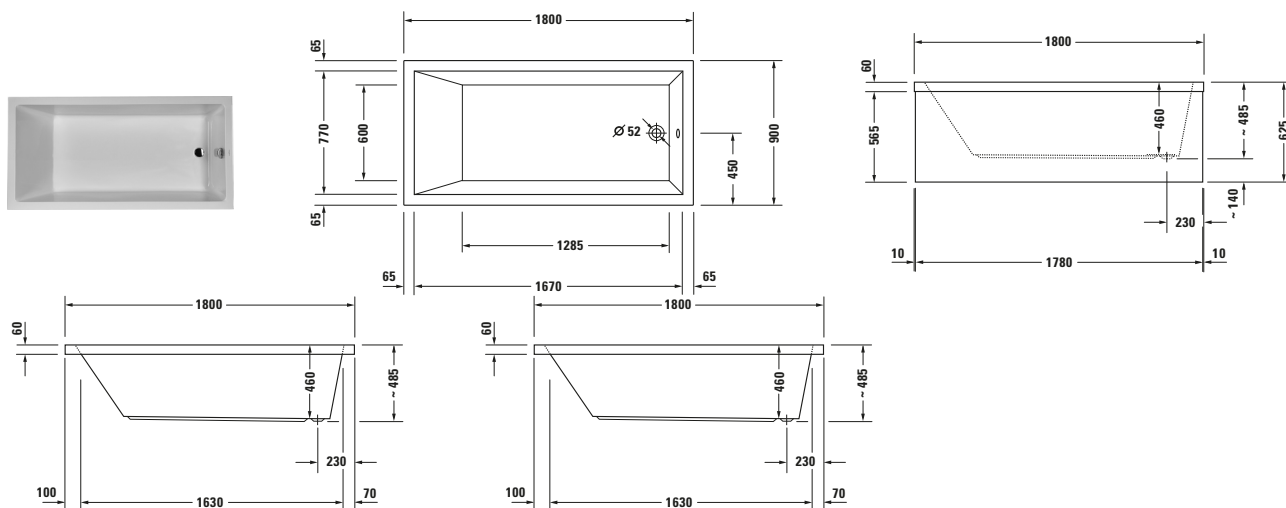

Badewanne

Basis Angaben	
Langbezeichnung	Duravit Starck Badewanne 1800x900 mm Weiß, Einbau, Material: Sanitäracryl, Rechteckig, Anzahl Rückenschrägen: 1, Position Ablauf: Fußende, Überlauf – 700050000000000

Logistik	
Artikelgewicht	40 kg

Passende Produkte	
Passende Artikel	
Passende Artikel finden Sie auf unserer Webseite.	

Weitere Informationen finden Sie hier

<https://pro.duravit.de/p/700050000000000>

Spezifikationen	
Montage	
Einbauart	Einbau
Position Rückenschräge	Variabel
Nutzinhalt	301 l
Material	
Material	Sanitäracryl
Farbe	
Farbwert	Weiß
Glanzgrad	Glänzend
Überlauf	
Überlaufart	Drehexcenter

Features	
Wannengriff möglich	✓

Vermaßung	
Breite / Länge	1800 mm
Tiefe / Breite	900 mm
Höhe	485 mm
Min. Höhe mit Füßen	605 mm
Höhe mit Wannenträger	620 mm

Beschreibungstexte	
Ausschreibungstext	Duravit Starck Badewanne Weiß 1800x900 mm, Designer: Philippe Starck, Form: Rechteckig, Sanitäracryl, Einbauart: Einbau, Wannerverkleidung möglich, Anzahl Rückenschrägen: 1, Position Rückenschräge: Variabel, Überlauf, Überlaufart: Drehexcenter, Position Überlauf: Fußende, Position Ablauf: Fußende, Weiß, CE-Kennzeichen-1: EN 14516, EAN Nr.: 4021534306372, Artikelgewicht: 40 kg, Nutzinhalt: 301 l, Innentiefe: 460 mm, Abmessungen (Breite / Länge x Tiefe / Breite x Höhe): 1800 x 900 x 485 mm, Artikel Nr.: 700050000000000