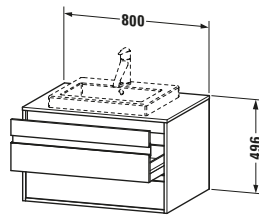

Konsolenwaschtischunterbau wandhängend

Basis Angaben	
Langbezeichnung	Duravit Ketho Konsolenwaschtischunterbau wandhängend, Eiche Natur Matt, Rechteckig, Anzahl Ausschnitte: 1, Anzahl Schubkästen: 2 – KT675403030

Spezifikationen	
Anzahl Ausschnitte	1
Anzahl Schubkästen	2
Für Anzahl Waschtische	1
Montagegrad	Montiert
Waschplatz	
Position Becken	Mitte
Montage	
Montageart	Wandhängend / Wandmontage
Farbe	
Farbwert	Eiche Natur
Glanzgrad	Matt
Front	
Farbwert Front	Eiche Natur
Glanzgrad Front	Matt
Korpus	
Glanzgrad Korpus	Matt
Material Korpus	Hochverdichtete Dreischicht-Holzspanplatte
Oberfläche Korpus	Dekor
Konsole	
Farbwert Konsole	Eiche Natur
Glanzgrad Konsole	Matt
Material Konsole	Hochverdichtete Dreischicht-Holzspanplatte
Oberfläche Konsole	Dekor
Griff	
Ausführung Griff	Griffleiste
Anzahl Griffe	2
Farbwert Griff	Silber

Features	
Selbsteinzug mit Dämpfung	✓
Siphonausschnitt	✓
Schürze	✓
Hahnlochbohrungen möglich	✓

Lieferumfang	
Inkl. Konsolenplatte	✓
Montage	
Inkl. Befestigungsmaterial	✓
Technische Dokumentation	
Inkl. Montageanleitung	digital und gedruckt

Logistik	
Artikelgewicht	32 kg
Verkaufsverpackung	
Art Verkaufsverpackung	Karton
Menge / Verkaufsverpackung	1 Stk.
Ab Werk verpackt	✓
Breite Verkaufsverpackung inkl. Artikel	800 mm
Höhe Verkaufsverpackung inkl. Artikel	550 mm
Tiefe Verkaufsverpackung inkl. Artikel	496 mm
Gewicht Verkaufsverpackung inkl. Artikel	32 kg
Anzahl Packstücke	1

Vermaßung	
Breite / Länge	800 mm
Höhe	496 mm
Tiefe / Breite	550 mm
Min. Wandabstand	0 mm

Passende Produkte	
Passende Artikel	
	Raumsparsiphon # 005076 Universal