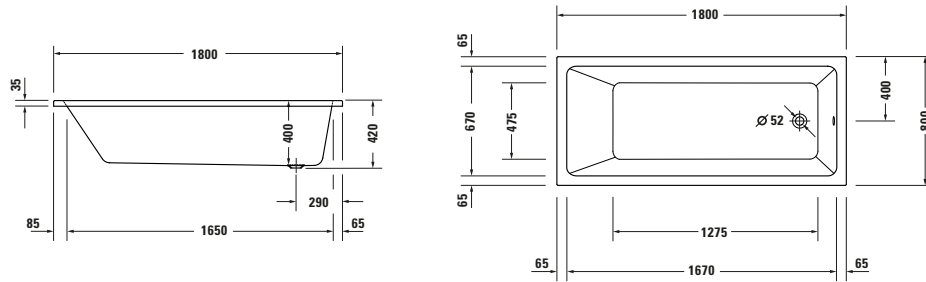

Badewanne

Basis Angaben	
Langbezeichnung	Duravit Duravit No.1 Badewanne 1800x800 mm Weiß, Einbau, Material: Sanitäracryl, Rechteckig, Anzahl Rückenschrägen: 1, Position Ablauf: Fußende, Überlauf – 700491000000000

Spezifikationen	
Montage	
Einbauart	Einbau
Position Rückenschräge	Variabel
Nutzinhalt	180 l
Material	
Material	Sanitäracryl
Farbe	
Farbwert	Weiß
Glanzgrad	Glänzend
Überlauf	
Überlaufart	Drehexcenter

Features	
Wannengriff möglich	✓

Vermaßung	
Breite / Länge	1800 mm
Tiefe / Breite	800 mm
Höhe	420 mm
Min. Höhe mit Füßen	535 mm
Höhe mit Wannenträger	550 mm

Logistik	
Artikelgewicht	22 kg

Passende Produkte	
Passende Artikel	
	Wannenanker # 790103000000000 Universal
	Fußgestell # 790100000000000 Universal
	Badewannenträger # 792443000000000 Duravit No.1
	Schallschutz-Set # 791368000000000 Universal
	Wannengriff # 792804000001000 Universal
	Wandprofil # 790126000000000 Universal
	Ab- und Überlaufgarnitur mit Zulauf # 792201000001000 Universal
	Ab- und Überlaufgarnitur # 790225000001000 Universal
	Whirlwanne # 760491 Duravit No.1

Beschreibungstexte	
Ausschreibungstext	Duravit Duravit No.1 Badewanne Weiß 1800x800 mm, Designer: Duravit, Form: Rechteckig, Sanitäracryl, Einbauart: Einbau, Anzahl Rückenschrägen: 1, Position Rückenschräge: Variabel, Überlauf, Überlaufart: Drehexcenter, Position Überlauf: Fußende, Position Ablauf: Fußende, Weiß, CE-Kennzeichen-1: EN 14516, EAN Nr.: 4063382185402, Artikelgewicht: 22 kg, Nutzinhalt: 180 l, Innentiefe: 400 mm, Abmessungen (Breite / Länge x Tiefe / Breite x Höhe): 1800 x 800 x 420 mm, Artikel Nr.: 700491000000000