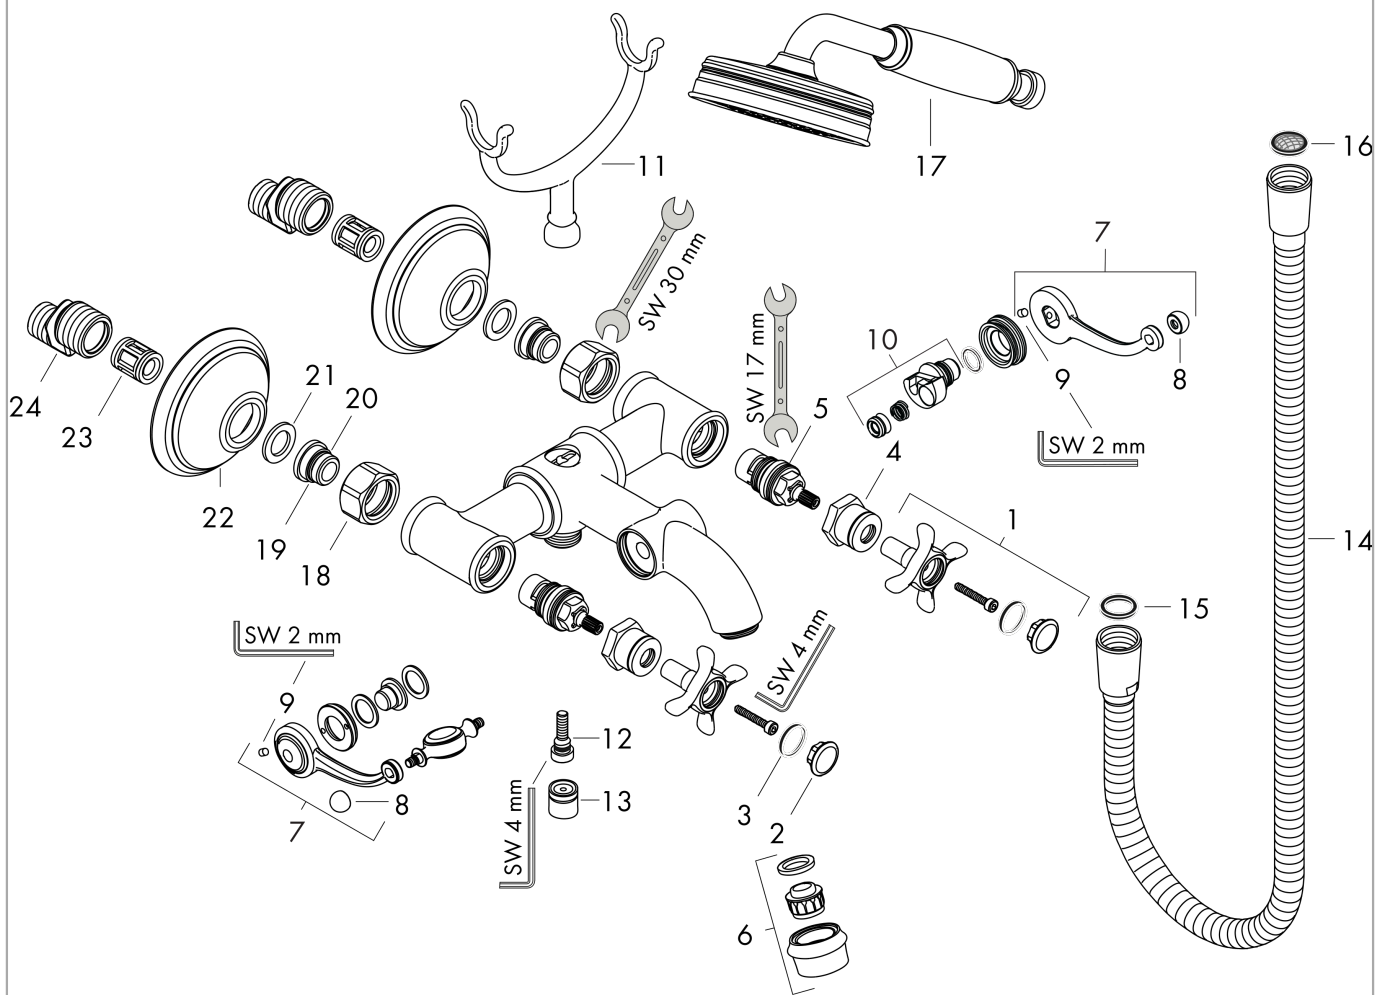

AXOR Montreux
2-Griff-Wannenarmatur Aufputz mit Kreuzgriffen
 Oberfläche: **Chrom** Artikelnummer: **16540000**

Beschreibung

Merkmale

- besteht aus: 2-Griff Wannenarmatur, Handbrause, Brausenschlauch, Brausenhalter
- Ausladung: 224 mm
- Stichmass: 170 ± 32 mm
- Strahlart Armatur: Normalstrahl
- Strahlart Handbrause: RainAir
- Maximale Durchflussmenge bei 3 bar: 20 l/min
- Durchfluss für Wanneneinlauf bei 3 bar: 20 l/min
- Durchfluss für Handbrause bei 3 bar: 14 l/min
- Keramikventile heiss/kalt 90°
- Rückflussverhinderer
- Anschlussart: S-Anschlüsse
- Wandmontage

Explosionszeichnung

Baujahr: >04/06

AXOR Montreux
2-Griff-Wannenarmatur Aufputz mit Kreuzgriffen
 Oberfläche: **Chrom** Artikelnummer: **16540000**

Ersatzteilliste

Baujahr: >04/06

Pos.	Beschreibung	Artikelnummer	Preis	VE
1	Griff	16597000	128.65 CHF	1
2	Griffstopfen-Set, kalt / warm / neutral	97987000	58.70 CHF	1
3	O-Ring 16x2	98133000	3.25 CHF	1
4	Hülse	97993000	45.85 CHF	1
5	Absperreinheit rechts schließend	94009000	36.95 CHF	1
6	Luftsprudler M22x1 (25 l/min)	98575000	72.55 CHF	1
7	Umstellhebel	98594000	103.25 CHF	1
8	Muttern Set	92852000	45.85 CHF	1
9	Madenschraube M4x6	97767000	3.25 CHF	1
10	Umsteller	98591000	88.55 CHF	1
11	Auflegegabel Brause	98590000	45.85 CHF	1
12	O-Ring 5x2	98215000	3.25 CHF	1
13	Rückflußverhinderer-Set DW 15	94074000	14.25 CHF	1
14	Brauseschlauch 1,25 m	28112000	-	1
15	Dichtung	98058000	3.25 CHF	1
16	Siebichtung	94246000	3.25 CHF	1
17	Handbrause	16320000	-	1
18	Muttern Set	96157000	28.95 CHF	1
19	Anschlußnippel	97220000	14.25 CHF	1
20	O-Ring 15x2	98163000	3.25 CHF	1
21	Siebichtung	96922000	8.65 CHF	1
22	Rosette	98595000	36.95 CHF	1
23	Schalldämpfer	96429000	5.40 CHF	1
24	S-Anschluss Set (±32 mm)	98592000	36.95 CHF	1