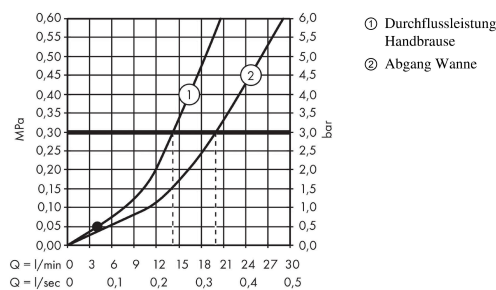

AXOR Montreux
2-Griff-Wannenarmatur Aufputz mit Kreuzgriffen
 Oberfläche: **Chrom** Artikelnummer: **16540000**

Beschreibung

Merkmale

- besteht aus: 2-Griff Wannenarmatur, Handbrause, Brausenschlauch, Brausenhalter
- Ausladung: 224 mm
- Stichmass: 170 ± 32 mm
- Strahlart Armatur: Normalstrahl
- Strahlart Handbrause: RainAir
- Maximale Durchflussmenge bei 3 bar: 20 l/min
- Durchfluss für Wanneneinlauf bei 3 bar: 20 l/min
- Durchfluss für Handbrause bei 3 bar: 14 l/min
- Keramikventile heiss/kalt 90°
- Rückflussverhinderer
- Anschlussart: S-Anschlüsse
- Wandmontage

Artikeldetails

ST-Nr.	6413 701.501
TEAM-Nr.	757711.501
Preis exkl. MwSt.	1364.00 CHF

Technologie

Zertifikate / Nachhaltigkeit

Produktabbildung

Maßzeichnung

Durchflussdiagramm

AXOR Montreux
2-Griff-Wannenarmatur Aufputz mit Kreuzgriffen
 Oberfläche: **Chrom** Artikelnummer: **16540000**