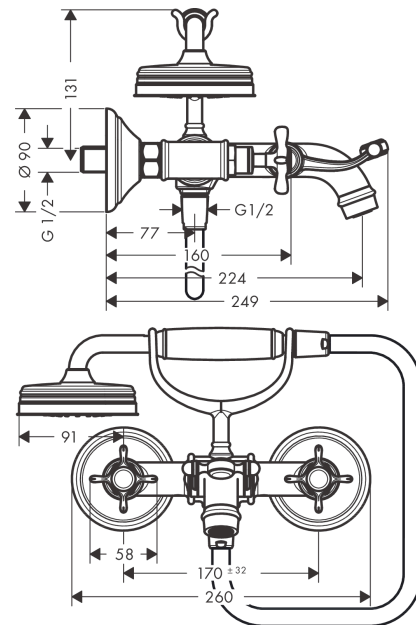

Maßzeichnung