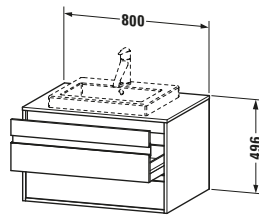

Konsolenwaschtischunterbau wandhängend

Basis Angaben	
Langbezeichnung	Duravit Ketho Konsolenwaschtischunterbau wandhängend, Betongrau Matt, Rechteckig, Anzahl Ausschnitte: 1, Anzahl Schubkästen: 2 – KT675400707

Spezifikationen	
Anzahl Ausschnitte	1
Anzahl Schubkästen	2
Für Anzahl Waschtische	1
Montagegrad	Montiert
Waschplatz	
Position Becken	Mitte
Montage	
Montageart	Wandhängend / Wandmontage
Farbe	
Farbwert	Betongrau
Glanzgrad	Matt
Front	
Farbwert Front	Betongrau
Glanzgrad Front	Matt
Korpus	
Glanzgrad Korpus	Matt
Material Korpus	Hochverdichtete Dreischicht-Holzspanplatte
Oberfläche Korpus	Dekor
Konsole	
Farbwert Konsole	Betongrau
Glanzgrad Konsole	Matt
Material Konsole	Hochverdichtete Dreischicht-Holzspanplatte
Oberfläche Konsole	Dekor
Griff	
Ausführung Griff	Griffleiste
Anzahl Griffe	2
Farbwert Griff	Silber

Features	
Selbsteinzug mit Dämpfung	✓
Siphonausschnitt	✓
Schürze	✓
Hahnlochbohrungen möglich	✓

Lieferumfang	
Inkl. Konsolenplatte	✓
Montage	
Inkl. Befestigungsmaterial	✓
Technische Dokumentation	
Inkl. Montageanleitung	digital und gedruckt

Logistik	
Artikelgewicht	32 kg
Verkaufsverpackung	
Art Verkaufsverpackung	Karton
Menge / Verkaufsverpackung	1 Stk.
Ab Werk verpackt	✓
Breite Verkaufsverpackung inkl. Artikel	620 mm
Höhe Verkaufsverpackung inkl. Artikel	860 mm
Tiefe Verkaufsverpackung inkl. Artikel	555 mm
Gewicht Verkaufsverpackung inkl. Artikel	36 kg
Anzahl Packstücke	1

Vermaßung	
Breite / Länge	800 mm
Höhe	496 mm
Tiefe / Breite	550 mm
Min. Wandabstand	0 mm

Passende Produkte	
Passende Artikel	
	Raumsparsiphon # 005076 Universal