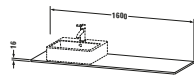

Konsole

Basis Angaben	
Langbezeichnung	Duravit XSquare Konsole, Nordic Weiß Seidenmatt, Rechteckig, Anzahl Ausschnitte: 1 – XS060HL3939
Artikel Nr.	XS060HL3939

Spezifikationen	
Anzahl Ausschnitte	1
Oberfläche	Lack
Oberflächenbehandlung	Lackiert
Montage	
Montageart	Korpusmontage
Farbe	
Farbwert	Nordic Weiß
Glanzgrad	Seidenmatt
Material	
Material	Hochverdichtete MDF-Platte
Waschplatz	
Position Becken	Links
Anzahl Waschplätze	1

Features	
Hahnlochbohrungen möglich	✓

Lieferumfang	
Technische Dokumentation	
Inkl. Montageanleitung	ohne

Logistik	
Artikelgewicht	9 kg
Verkaufsverpackung	
Art Verkaufsverpackung	Karton
Menge / Verkaufsverpackung	1 Stk.
Ab Werk verpackt	✓
Breite Verkaufsverpackung inkl. Artikel	610 mm
Höhe Verkaufsverpackung inkl. Artikel	1700 mm
Tiefe Verkaufsverpackung inkl. Artikel	135 mm
Gewicht Verkaufsverpackung inkl. Artikel	9 kg
Anzahl Packstücke	1

Passende Produkte	
Passende Artikel	
	Konsolenwaschtischunterbau bodenstehend # XS4924 XSquare
	Konsolenwaschtischunterbau wandhängend # XS4914 XSquare

Vermaßung	
Breite / Länge	1600 mm
Min. Variable Breite / Länge	0 mm
Max. Variable Breite / Länge	0 mm
Höhe	16 mm
Tiefe / Breite	550 mm