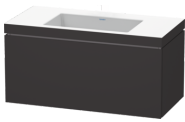

L-Cube # LC6918N8080

Design by Christian Werner

c-bonded Set wandhängend

Basis Angaben	
Langbezeichnung	Duravit L-Cube c-bonded Set wandhängend, Graphit Supermatt, Rechteckig, Anzahl Auszüge: 1, Tip-on Technik – LC6918N8080

Spezifikationen	
Keramik	
Anzahl Waschplätze	2
Position Becken	Mitte
Griff	
Ausführung Griff	Grifflos
Front	
Farbwert Front	Graphit
Glanzgrad Front	Supermatt
Material Front	Hochverdichtete Dreischicht-Holzspanplatte
Korpus	
Farbwert Korpus	Graphit
Glanzgrad Korpus	Supermatt
Material Korpus	Hochverdichtete Dreischicht-Holzspanplatte
Oberfläche Korpus	Dekor