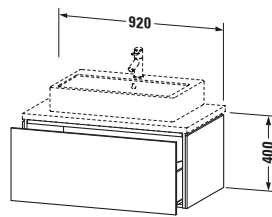

Konsolenwaschtischunterbau wandhängend

Basis Angaben	
Langbezeichnung	Duravit L-Cube Konsolenwaschtischunterbau wandhängend, Graphit Matt, Rechteckig, Anzahl Auszüge: 1, Tip-on Technik – LC581304949

Spezifikationen	
Anzahl Auszüge	1
Für Anzahl Waschtische	1
Montagegrad	Montiert
Waschplatz	
Position Becken	Mitte
Montage	
Montageart	Konsolenmontage / Wandhängend / Wandmontage
Farbe	
Farbwert	Graphit
Glanzgrad	Matt
Front	
Farbwert Front	Graphit
Glanzgrad Front	Matt
Korpus	
Glanzgrad Korpus	Matt
Material Korpus	Hochverdichtete Dreischicht-Holzspanplatte
Oberfläche Korpus	Dekor
Griff	
Ausführung Griff	Grifflos

Features	
Tip-on Technik	✓
Einrichtungssystem	Optional
Selbsteinzug mit Dämpfung	✓

Lieferumfang	
Montage	
Inkl. Befestigungsmaterial	✓
Technische Dokumentation	
Inkl. Montageanleitung	digital und gedruckt

Logistik	
Artikelgewicht	25,6 kg
Verkaufsverpackung	
Art Verkaufsverpackung	Karton
Menge / Verkaufsverpackung	1 Stk.
Ab Werk verpackt	✓
Breite Verkaufsverpackung inkl. Artikel	615 mm
Höhe Verkaufsverpackung inkl. Artikel	1060 mm
Tiefe Verkaufsverpackung inkl. Artikel	550 mm
Gewicht Verkaufsverpackung inkl. Artikel	30,5 kg
Anzahl Packstücke	1

Vermaßung	
Breite / Länge	920 mm
Höhe	400 mm
Tiefe / Breite	547 mm
Min. Wandabstand	20 mm

Passende Produkte	
Passende Artikel	
	Raumsparsiphon # 005076 Universal
	Einrichtungssystem Set # UV0514 Universal
Notwendige Artikel	
	Konsolle # LC103C L-Cube
	Konsolle # LC107C L-Cube
	Konsolle # LC102C L-Cube
	Konsolle # LC106C L-Cube