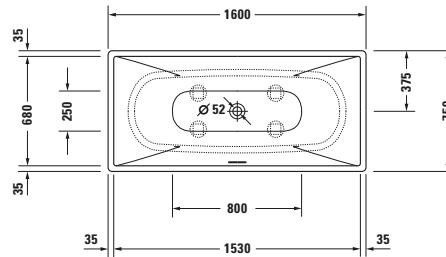

Badewanne

Basis Angaben	
Langbezeichnung	Duravit DuraSquare Badewanne 1600x750 mm Weiß Matt, Freistehend, Material: Mineralguss, DuroCast Plus, Rechteckig, Anzahl Rückenschrägen: 2, Position Ablauf: Mitte, Überlauf – 70046000000000

Spezifikationen	
Montage	
Einbauart	Freistehend
Position Rückenschräge	Links / Rechts
Nutzhalt	160 l
Material	
Material	Mineralguss
Ab- und Überlaufgarnitur	
Farbe Ab- und Überlaufgarnitur	Weiß
Farbe	
Farbwert	Weiß
Glanzgrad	Matt
Überlauf	
Überlaufart	Überlaufschlitz
Ablauf	
Push-Open Ablaufventil	✓
Features	
Füße höhenverstellbar	✓
Wannenrandbohrungen möglich	✓
Wannengriff möglich	✓

Lieferumfang	
Inkl. Fußgestell	✓
Inkl. Ab- / Überlaufgarnitur	✓
Inkl. Schmutzradierer	✓
Inkl. Wannenverkleidung	✓

Vermaßung	
Breite / Länge	1600 mm
Tiefe / Breite	750 mm
Höhe	485 mm
Min. Höhe mit Füßen	610 mm
Höhe mit Wannenträger	0 mm

Beschreibungstexte	
Ausschreibungstext	Duravit DuraSquare Badewanne Weiß Matt 1600x750 mm, Designer: Duravit, Form: Rechteckig, Mineralguss, DuroCast Plus, Einbauart: Freistehend, Anzahl Rückenschrägen: 2, Position Rückenschräge: Links, Rechts, Push-Open Ablaufventil, Überlauf, Überlaufart: Überlaufschlitz, Position Überlauf: Mitte, Position Ablauf: Mitte, Weiß Matt, Inkl. Fußgestell, Inkl. Ab- / Überlaufgarnitur, Inkl. Wannenverkleidung, Rutschfestigkeitsklasse: B, CE-Kennzeichen-1: EN 14516, EAN Nr.: 4063382014276, Artikelgewicht: 109 kg, Nutzhalt: 160 l, Innentiefe: 460 mm, Abmessungen (Breite / Länge x Tiefe / Breite x Höhe): 1600 x 750 x 485 mm, Artikel Nr.: 70046000000000