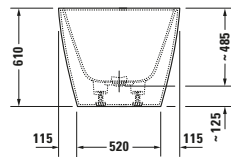

Badewanne

Basis Angaben	
Langbezeichnung	Duravit DuraSquare Badewanne 1600x750 mm Weiß Matt, Freistehend, Material: Mineralguss, DuroCast Plus, Rechteckig, Anzahl Rückenschrägen: 2, Position Ablauf: Mitte, Überlauf – 70046000000000

Spezifikationen	
Montage	
Einbauart	Freistehend
Position Rückenschräge	Links / Rechts
Nutzhalt	160 l
Material	
Material	Mineralguss
Ab- und Überlaufgarnitur	
Farbe Ab- und Überlaufgarnitur	Weiß
Farbe	
Farbwert	Weiß
Glanzgrad	Matt
Überlauf	
Überlaufart	Überlaufschlitz
Ablauf	
Push-Open Ablaufventil	✓
Features	
Füße höhenverstellbar	✓
Wannenrandbohrungen möglich	✓
Wannengriff möglich	✓

Lieferumfang	
Inkl. Fußgestell	✓
Inkl. Ab- / Überlaufgarnitur	✓
Inkl. Schmutzradierer	✓
Inkl. Wannenverkleidung	✓

Vermaßung	
Breite / Länge	1600 mm
Tiefe / Breite	750 mm
Höhe	485 mm
Min. Höhe mit Füßen	610 mm
Höhe mit Wannenträger	0 mm

Beschreibungstexte	
Ausschreibungstext	Duravit DuraSquare Badewanne Weiß Matt 1600x750 mm, Designer: Duravit, Form: Rechteckig, Mineralguss, DuroCast Plus, Einbauart: Freistehend, Anzahl Rückenschrägen: 2, Position Rückenschräge: Links, Rechts, Push-Open Ablaufventil, Überlauf, Überlaufart: Überlaufschlitz, Position Überlauf: Mitte, Position Ablauf: Mitte, Weiß Matt, Inkl. Fußgestell, Inkl. Ab- / Überlaufgarnitur, Inkl. Wannenverkleidung, Rutschfestigkeitsklasse: B, CE-Kennzeichen-1: EN 14516, EAN Nr.: 4063382014276, Artikelgewicht: 109 kg, Nutzhalt: 160 l, Innentiefe: 460 mm, Abmessungen (Breite / Länge x Tiefe / Breite x Höhe): 1600 x 750 x 485 mm, Artikel Nr.: 70046000000000