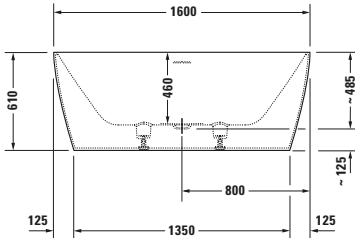

Badewanne

Basis Angaben	
Langbezeichnung	Duravit DuraSquare Badewanne 1600x750 mm Weiß Matt, Freistehend, Material: Mineralguss, DuroCast Plus, Rechteckig, Anzahl Rückenschrägen: 2, Position Ablauf: Mitte, Überlauf – 70046000000000

Spezifikationen	
Montage	
Einbauart	Freistehend
Position Rückenschräge	Links / Rechts
Nutzhalt	160 l
Material	
Material	Mineralguss
Ab- und Überlaufgarnitur	
Farbe Ab- und Überlaufgarnitur	Weiß
Farbe	
Farbwert	Weiß
Glanzgrad	Matt
Überlauf	
Überlaufart	Überlaufschlitz
Ablauf	
Push-Open Ablaufventil	✓
Features	
Füße höhenverstellbar	✓
Wannenrandbohrungen möglich	✓
Wannengriff möglich	✓

Lieferumfang	
Inkl. Fußgestell	✓
Inkl. Ab- / Überlaufgarnitur	✓
Inkl. Schmutzradierer	✓
Inkl. Wannenverkleidung	✓

Vermaßung	
Breite / Länge	1600 mm
Tiefe / Breite	750 mm
Höhe	485 mm
Min. Höhe mit Füßen	610 mm
Höhe mit Wannenträger	0 mm

Beschreibungstexte	
Ausschreibungstext	Duravit DuraSquare Badewanne Weiß Matt 1600x750 mm, Designer: Duravit, Form: Rechteckig, Mineralguss, DuroCast Plus, Einbauart: Freistehend, Anzahl Rückenschrägen: 2, Position Rückenschräge: Links, Rechts, Push-Open Ablaufventil, Überlauf, Überlaufart: Überlaufschlitz, Position Überlauf: Mitte, Position Ablauf: Mitte, Weiß Matt, Inkl. Fußgestell, Inkl. Ab- / Überlaufgarnitur, Inkl. Wannenverkleidung, Rutschfestigkeitsklasse: B, CE-Kennzeichen-1: EN 14516, EAN Nr.: 4063382014276, Artikelgewicht: 109 kg, Nutzhalt: 160 l, Innentiefe: 460 mm, Abmessungen (Breite / Länge x Tiefe / Breite x Höhe): 1600 x 750 x 485 mm, Artikel Nr.: 70046000000000