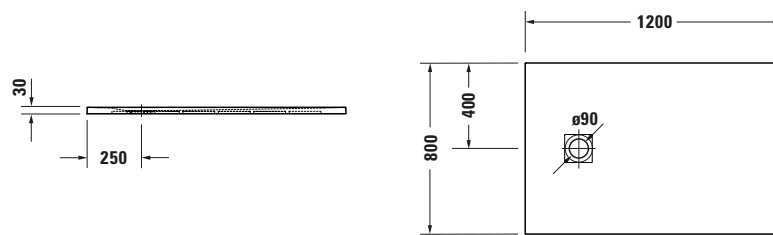

Duschwanne

Basis Angaben	
Langbezeichnung	Duravit Sustano Duschwanne 1200x800 mm Cream Matt, Bodenbündig, Halbeinbau, Aufgesetzt, Material: Verbundwerkstoff, Duro-Cast Nature, Rechteckig – 720276620000000

Spezifikationen	
Form	Rechteckig
Rutschfestigkeitsklasse	C
Farbe	
Farbwert	Cream
Glanzgrad	Matt
Material	
Material	Verbundwerkstoff
Materialart	DuroCast Nature
Montage	
Einbauart	Bodenbündig / Halbeinbau / Aufgesetzt
Ablauf	
Position Ablauf	Seitlich

Lieferumfang	
Inkl. Ablaufabdeckung	✓
Technische Dokumentation	
Inkl. Montageanleitung	digital und gedruckt

Vermaßung	
Breite / Länge	1200 mm
Tiefe / Breite	800 mm
Min. Höhe mit Füßen	0 mm
Max. Höhe mit Füßen	0 mm
Höhe mit Wannenträger	0 mm
Gefälle zum Ablauf	1°
Durchmesser Ablaufloch	90 mm

Beschreibungstexte	
Ausschreibungstext	Duravit Sustano Duschwanne Cream Matt, Form: Rechteckig, Verbundwerkstoff, DuroCast Nature, Einbauart: Bodenbündig, Halbeinbau, Aufgesetzt, Position Ablauf: Seitlich, Rutschfestigkeitsklasse: C, CE-Kennzeichen-1: EN 14527, EAN Nr.: 4063382920072, Artikelgewicht: 16 kg, Abmessungen (Breite / Länge x Tiefe / Breite x Höhe): 1200 x 800 x 30 mm, Artikel Nr.: 720276620000000, Passende Artikel: Duschkannenablauf, Abdicht-Set, Wandprofil; Artikel Nr.: 792803000000000, 790126000000000; Modell Nr.: 791290, 791291, 792803, 790126, 791292