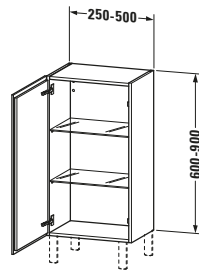

L-Cube # LC1189R7575

Design by Christian Werner

Halbhochschrank

Basis Angaben	
Langbezeichnung	Duravit L-Cube Halbhochschrank Individual, Leinen Matt, Rechteckig, Anzahl Türen: 1 – LC1189R7575
Artikel Nr.	LC1189R7575

Spezifikationen	
Tür	
Anzahl Türen	1
Türanschlag	Rechts
Böden	
Anzahl Glasfachböden	2
Montage	
Montageart	Wandhängend / Wandmontage
Montagegrad	Montiert
Farbe	
Farbwert	Leinen
Glanzgrad	Matt
Front	
Farbwert Front	Leinen
Glanzgrad Front	Matt
Material Front	Hochverdichtete Dreischicht-Holzspanplatte
Korpus	
Farbwert Korpus	Leinen
Glanzgrad Korpus	Matt
Material Korpus	Hochverdichtete Dreischicht-Holzspanplatte
Oberfläche Korpus	Dekor
Griff	
Ausführung Griff	Grifflos

Features	
Automatiktürscharnier mit Dämpfung	✓
Füße	Optional

Lieferumfang	
Montage	
Inkl. Befestigungsmaterial	✓
Technische Dokumentation	
Inkl. Montageanleitung	digital und gedruckt

Logistik	
Artikelgewicht	23,5 kg
Verkaufsverpackung	
Art Verkaufsverpackung	Karton
Menge / Verkaufsverpackung	1 Stk.
Ab Werk verpackt	✓
Breite Verkaufsverpackung inkl. Artikel	550 mm
Höhe Verkaufsverpackung inkl. Artikel	1030 mm
Tiefe Verkaufsverpackung inkl. Artikel	410 mm
Gewicht Verkaufsverpackung inkl. Artikel	23,5 kg
Anzahl Packstücke	1

Passende Produkte	
Passende Artikel	
	Sockelfuß # UV9991 Universal
	Sockelfuß # UV9993 Universal

Vermaßung	
Breite / Länge	250 mm
Min. Variable Breite / Länge	250 mm
Max. Variable Breite / Länge	500 mm
Höhe	600 mm
Tiefe / Breite	200 mm
Min. Wandabstand	50 mm
Min. Abstand Anbau Möbel	50 mm