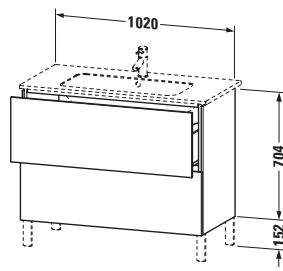

L-Cube # LC662701616

Design by Christian Werner

Waschtischunterbau bodenstehend

Basis Angaben	
Langbezeichnung	Duravit L-Cube Waschtischunterbau bodenstehend, Eiche Schwarz Matt, Rechteckig, Anzahl Auszüge: 2, Tip-on Technik – LC662701616

Spezifikationen	
Anzahl Auszüge	2
Für Anzahl Waschtische	1
Montagegrad	Montiert
Waschplatz	
Position Becken	Mitte
Montage	
Montageart	Montage unter Waschtisch / Bodenstehend / Wandmontage
Farbe	
Farbwert	Eiche Schwarz
Glanzgrad	Matt
Front	
Farbwert Front	Eiche Schwarz
Glanzgrad Front	Matt
Korpus	
Glanzgrad Korpus	Matt
Material Korpus	Hochverdichtete Dreischicht-Holzspanplatte
Oberfläche Korpus	Dekor
Griff	
Ausführung Griff	Grifflos

Features	
Tip-on Technik	✓
Einrichtungssystem	Optional
Selbsteinzug mit Dämpfung	✓
Siphonausschnitt	✓
Schürze	✓
Füße	Optional

Lieferumfang	
Montage	
Inkl. Befestigungsmaterial	✓
Technische Dokumentation	
Inkl. Montageanleitung	digital und gedruckt

Vermaßung	
Breite / Länge	1020 mm
Höhe	704 mm
Tiefe / Breite	481 mm
Min. Wandabstand	0 mm

Passende Produkte	
Passende Artikel	
	Raumsparsiphon # 005076 Universal
	Waschtisch # 233610 ME by Starck
	Sockelfuß # UV9994 Universal
	Sockelfuß # UV9993 Universal
	Sockelfuß # UV9992 Universal
	Sockelfuß # UV9991 Universal
	Einrichtungssystem Set # UV0507 Universal
Notwendige Artikel	
	Waschtisch # 233610 ME by Starck