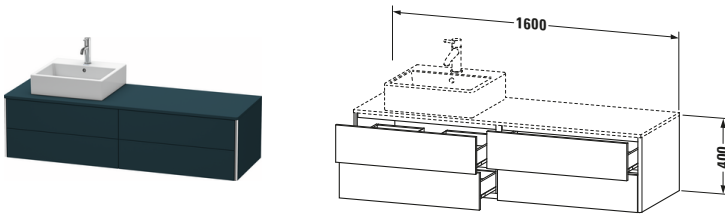

Konsolenwaschtischunterbau wandhängend

Basis Angaben	
Langbezeichnung	Duravit XSquare Konsolenwaschtischunterbau wandhängend, Nachtblau Seidenmatt, Rechteckig, Anzahl Ausschnitte: 1, Anzahl Schubkästen: 4, Tip-on Technik – XS4914L9898

Spezifikationen	
Anzahl Ausschnitte	1
Anzahl Schubkästen	4
Für Anzahl Waschtische	1
Montagegrad	Montiert
Waschplatz	
Position Becken	Links
Montage	
Montageart	Wandhängend / Wandmontage
Farbe	
Farbwert	Nachtblau
Glanzgrad	Seidenmatt
Front	
Farbwert Front	Nachtblau
Glanzgrad Front	Seidenmatt
Korpus	
Glanzgrad Korpus	Seidenmatt
Material Korpus	Hochverdichtete MDF-Platte
Oberfläche Korpus	Lack
Griff	
Ausführung Griff	Grifflos
Profil	
Farbe Profil	Chrom
Glanzgrad Profil	Hochglanz
Material Profil	Aluminium

Features	
Tip-on Technik	✓
Einrichtungssystem	Optional
Selbsteinzug mit Dämpfung	✓
Siphonausschnitt	✓
Schürze	✓

Lieferumfang	
Montage	
Inkl. Befestigungsmaterial	✓
Technische Dokumentation	
Inkl. Montageanleitung	digital und gedruckt

Vermaßung	
Breite / Länge	1600 mm
Höhe	400 mm
Tiefe / Breite	548 mm
Min. Wandabstand	0 mm

Passende Produkte	
Passende Artikel	
	Raumsparsiphon # 005076 Universal
	Einrichtungssystem Set # UV0505 Universal
	Einrichtungssystem Set # UV0514 Universal
	Konsole # XS060H XSquare
	Konsole # XS061H XSquare
Notwendige Artikel	
	Konsole # XS060H XSquare
	Konsole # XS061H XSquare