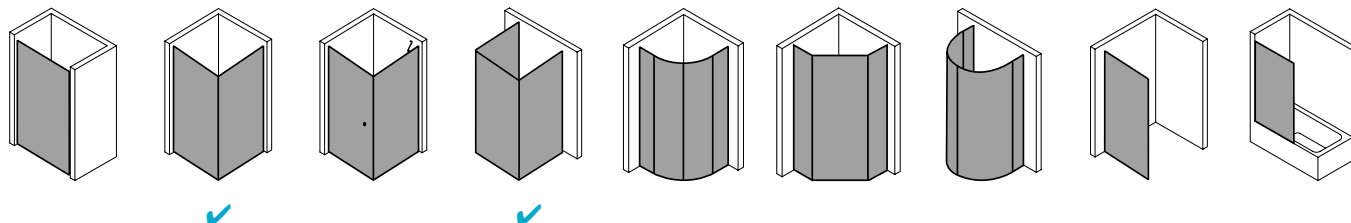

- Umweltmanagement zertifiziert nach DIN EN 14001:2015.
- Energiemanagement zertifiziert nach DIN EN 50001:2011.

Technische Daten

Höhe	2000 mm
Breite	780 mm
Tiefe	31 mm
Oberfläche	Silber Hochglanz
Glas	ESG SR Opaco
Beschichtung	ohne
Wanneneinbaumaß	760-785 mm
Glasaußenkante	735-760 mm
Anschlag	rechts
Türart	

Einbausituation