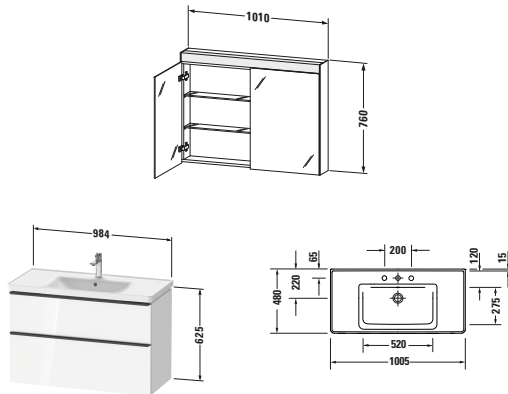

Möbelwaschtisch mit Waschtischunterbau und Spiegelschrank

Basis Angaben		Spezifikationen		Spezifikationen	
Langbezeichnung	Duravit D-Neo Möbelwaschtisch mit Waschtischunterbau und Spiegelschrank, Weiß, Rechteckig – DE011701818	Waschtischunterbau		Spiegel/Spiegelschrank	
		Anzahl Auszüge	1	Schutzart	IP44
		Anzahl Schubkasten	1	Leuchtmittel	LED
		Türanschlag Waschtischunterbau	n/a	Anzahl Leuchtmittel	1
		Montageart Waschtischunterbau	Montage unter Waschtisch Wandhängend Wandmontage	Position Beleuchtung	Oben
		Für Anzahl Waschtische	1	Betätigung Beleuchtung	Schalter
		Compact Waschtischunterbau	Nein	Position Betätigung Beleuchtung	Innen Unten Rechts
		Montagegrad	Montiert	Position indirekte Beleuchtung	n/a
		Keramik		Anzahl Steckdosen	1
		Anzahl Waschplätze	1	Position Steckdose	Innen Rechts
		Anzahl Becken	1	Leistung Leuchtmittel	16 W
		Position Becken	Mitte	Spiegelflächen	Türe(n) beidseitig
		Anzahl Hahnlöcher pro Waschplatz	1	Min. Lichttemperatur	4000 K
		Griff		Max. Lichttemperatur	4000 K
		Ausführung Griff	Griff	Lichtfarbe	Neutralweiß
		Anzahl Griffe	2	Leuchtmittel Lebensdauer	> 30000 h
		Farbwert Griff	Diamantschwarz	Farbe Korpus Spiegel / Spiegelschrank	Weiß
				Material Korpus Spiegel / Spiegelschrank	Glas Hochverdichtete Dreischicht-Holzspanplatte
				Oberfläche Korpus Spiegel / Spiegelschrank	Glas
				Anzahl Türen Spiegel / Spiegelschrank	2
				Türanschlag Spiegel / Spiegelschrank	Links Rechts
				Einbauart Spiegel / Spiegelschrank	Vorwand Einbau
				Anzahl Glasfachböden Spiegel / Spiegelschrank	2
				Leuchtmittel	
				Energieeffizienzklasse	D