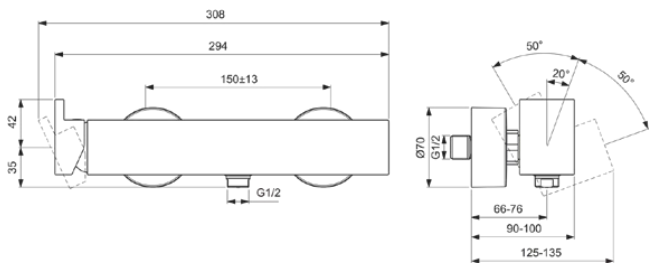

EXTRA

BD512A2

EXTRA | Brausearmatur AP 294x90x77 mm in brushed gold, 12 l/min (3 bar) | Click-Technologie, FirmaFlow, PVD Technologie

Bild & Zeichnung

Allgemeine Informationen

Produktkategorie:	Brausearmaturen
Produktart:	Brausearmatur AP
Marke:	Ideal Standard
Kollektion:	EXTRA
Designer:	Palomba Serafini Associati
Colour:	A2 - Brushed Gold
Oberflächenbeschaffenheit:	satın
Höhe (mm):	77
Breite (mm):	294
Ausladung (mm):	90 - 125
Ausladung (mm):	100 - 125
Befestigungsart:	S-Anschluss
Nettogewicht (kg):	2.40
EAN Code:	380086111771

Produktspezifikationen

Anzahl der Rosette(n):	2
Anzahl der Griffe:	1
Farbcode:	A2
Farbbeschreibung:	brushed gold
Cool Body Technologie:	Nein
Absperrbare S-Anschlüsse:	Nein
FirmaFlow Kartusche:	Ja
Einstellbar Spülzeit:	Nein
Griffposition:	Seitlich
Material:	Metall
Materialspezifikation:	Messing
Maximaler Durchfluss bei 3 bar (l/min):	12
Maximaler Durchfluss bei 3 bar (l/min) für alle Auslässe:	12
Durchfluss bei 3 bar (l) - Auslauf:	12

EXTRA

BD512A2

EXTRA | Brausearmatur AP 294x90x77 mm in brushed gold, 12 l/min (3 bar) | Click-Technologie, FirmaFlow, PVD Technologie

Produktspezifikationen

PVD Technologie:	Ja
Form der Rosette(n):	Rund
Gewindeanschluss des Brauseschlauchs:	G 1/2
Oberflächenschutz:	PVD
Oberflächenbeschaffenheit:	satin
Temperaturbegrenzer:	Ja
Griffart:	Betätigungshebel
Art der Temperaturkontrolle:	Manuelle Betätigung
Mit Rosette(n):	Ja
Mit Griff(en):	Ja
Mit Handbrause-Set:	Nein
Mit Kopfbrause:	Nein
Mit Brausekombination:	Nein
Befestigungsart:	S-Anschluss
Montageart:	wandhängend
Geräuschgedämpfte S-Anschlüsse:	Nein
Mit S-Anschlüssen:	Ja