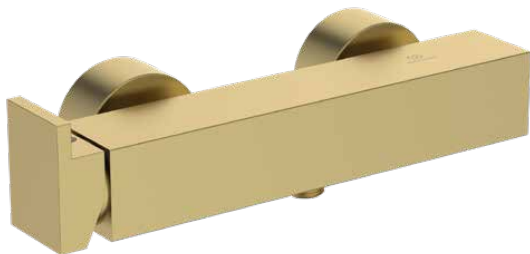

EXTRA

BD512A2

EXTRA | Brausearmatur AP 294x90x77 mm in brushed gold, 12 l/min (3 bar) | Click-Technologie, FirmaFlow, PVD Technologie

Bild & Zeichnung

Allgemeine Informationen

Produktkategorie:	Brausearmaturen
Produktart:	Brausearmatur AP
Marke:	Ideal Standard
Kollektion:	EXTRA
Designer:	Palomba Serafini Associati
Colour:	A2 - Brushed Gold
Oberflächenbeschaffenheit:	satın
Höhe (mm):	77
Breite (mm):	294
Ausladung (mm):	90 - 125
Ausladung (mm):	100 - 125
Befestigungsart:	S-Anschluss
Nettogewicht (kg):	2.40
EAN Code:	380086111771

Produktspezifikationen

Anzahl der Rosette(n):	2
Anzahl der Griffe:	1
Farbcode:	A2
Farbbeschreibung:	brushed gold
Cool Body Technologie:	Nein
Absperrbare S-Anschlüsse:	Nein
FirmaFlow Kartusche:	Ja
Einstellbar Spülzeit:	Nein
Griffposition:	Seitlich
Material:	Metall
Materialspezifikation:	Messing
Maximaler Durchfluss bei 3 bar (l/min):	12
Maximaler Durchfluss bei 3 bar (l/min) für alle Auslässe:	12
Durchfluss bei 3 bar (l) - Auslauf:	12

EXTRA

BD512A2

EXTRA | Brausearmatur AP 294x90x77 mm in brushed gold, 12 l/min (3 bar) | Click-Technologie, FirmaFlow, PVD Technologie

Produktspezifikationen

PVD Technologie:	Ja
Form der Rosette(n):	Rund
Gewindeanschluss des Brauseschlauchs:	G 1/2
Oberflächenschutz:	PVD
Oberflächenbeschaffenheit:	satin
Temperaturbegrenzer:	Ja
Griffart:	Betätigungshebel
Art der Temperaturkontrolle:	Manuelle Betätigung
Mit Rosette(n):	Ja
Mit Griff(en):	Ja
Mit Handbrause-Set:	Nein
Mit Kopfbrause:	Nein
Mit Brausekombination:	Nein
Befestigungsart:	S-Anschluss
Montageart:	wandhängend
Geräuschgedämpfte S-Anschlüsse:	Nein
Mit S-Anschlüssen:	Ja