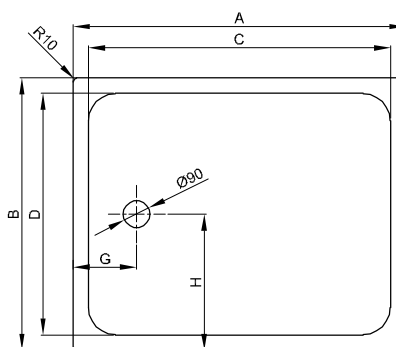

BetteUltra 1050-1500 mm

Duschwannen mit Schenkel ≥ 1000 mm

Darstellung mit vormontiertem Minimum-Wannenträger (T1).

Information

Ab einer Schenkellänge von 1000 mm empfehlen wir den Einsatz eines Unterstütsfußes B57-0232 oder des Unterstütsfußes BetteLevel B57-0426.

Darstellung mit vormontiertem Minimum-Wannenträger (T1).

Abmessung

Bestell-Nr.	Maße in mm	A	B	C	D	G	H
8710	1050 x 750 x 35	1050	750	900	650	235	375
8725	1100 x 700 x 35	1100	700	1000	600	210	350
8727	1100 x 750 x 35	1100	750	1000	650	210	375
8729	1100 x 800 x 35	1100	800	920	700	260	400
8630	1100 x 900 x 35	1100	900	1000	800	210	450
8737	1100 x 1000 x 35	1100	1000	1000	900	210	500
8743	1100 x 1100 x 35	1100	1100	1000	1000	210	550
5979	1200 x 700 x 35	1200	700	1100	600	210	350
1670	1200 x 750 x 35	1200	750	1100	650	210	375
1680	1200 x 800 x 35	1200	800	1100	700	210	400
1260	1200 x 900 x 35	1200	900	1100	800	210	450
8660	1200 x 1000 x 35	1200	1000	1100	900	210	500
8664	1200 x 1100 x 35	1200	1100	1100	1000	210	550
8720	1200 x 1200 x 35	1200	1200	1120	1120	210	600
5784	1300 x 700 x 35	1300	700	1200	600	210	350
5785	1300 x 750 x 35	1300	750	1200	600	210	375
5786	1300 x 800 x 35	1300	800	1200	700	210	400
5795	1300 x 900 x 35	1300	900	1200	800	210	450
5788	1300 x 1000 x 35	1300	1000	1200	900	210	500
5826	1300 x 1300 x 35	1300	1300	1200	1200	210	650
5824	1400 x 700 x 35	1400	700	1300	600	210	350
5814	1400 x 750 x 35	1400	750	1300	600	210	375
5804	1400 x 800 x 35	1400	800	1300	700	210	400
5834	1400 x 900 x 35	1400	900	1300	800	210	450
5838	1400 x 1000 x 35	1400	1000	1300	900	210	500
5828	1400 x 1400 x 35	1400	1400	1300	1300	210	700
5914	1500 x 700 x 35	1500	700	1400	600	210	350
5924	1500 x 750 x 35	1500	750	1400	600	210	375
5932	1500 x 800 x 35	1500	800	1400	700	210	400
5934	1500 x 900 x 35	1500	900	1400	800	210	450
5944	1500 x 1000 x 35	1500	1000	1400	900	210	500
5984	1500 x 1500 x 35	1500	1500	1400	1400	210	750