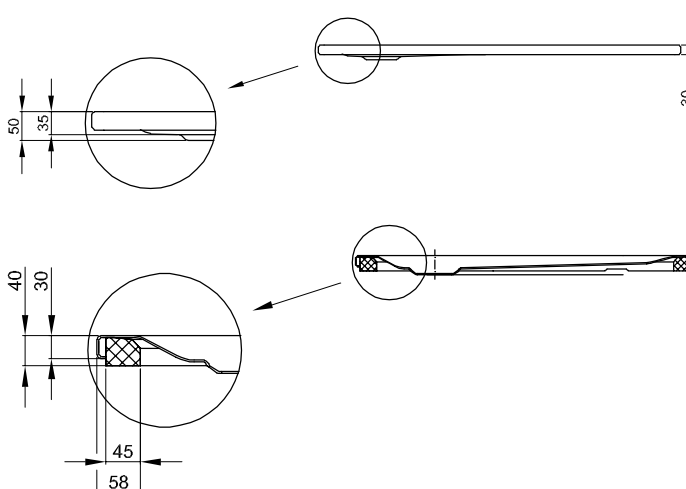

Darstellung mit vormontiertem Minimum-Wannenträger (T1).