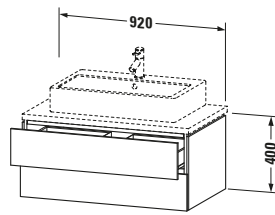

Konsolenwaschtischunterbau wandhängend

Basis Angaben	
Langbezeichnung	Duravit L-Cube Konsolenwaschtischunterbau wandhängend, Eiche dunkel gebürstet Matt, Rechteckig, Anzahl Schubkästen: 2, Tip-on Technik – LC581807272

Lieferumfang	
Montage	
Inkl. Befestigungsmaterial	✓
Technische Dokumentation	
Inkl. Montageanleitung	digital und gedruckt

Passende Produkte	
Passende Artikel	
	Raumsparsiphon # 005076 Universal
	Einrichtungssystem Set # UV0505 Universal

Spezifikationen	
Anzahl Schubkästen	2
Für Anzahl Waschtische	1
Montagegrad	Montiert
Waschplatz	
Position Becken	Mitte
Montage	
Montageart	Konsolenmontage / Wandhängend / Wandmontage
Farbe	
Farbwert	Eiche dunkel gebürstet
Glanzgrad	Matt
Front	
Farbwert Front	Eiche dunkel gebürstet
Glanzgrad Front	Matt
Korpus	
Glanzgrad Korpus	Matt
Material Korpus	Hochverdichtete Dreischicht-Holzspanplatte
Oberfläche Korpus	Echtholz furnier
Griff	
Ausführung Griff	Grifflos

Logistik	
Artikelgewicht	34,1 kg
Verkaufsverpackung	
Art Verkaufsverpackung	Karton
Menge / Verkaufsverpackung	1 Stk.
Ab Werk verpackt	✓
Breite Verkaufsverpackung inkl. Artikel	615 mm
Höhe Verkaufsverpackung inkl. Artikel	1060 mm
Tiefe Verkaufsverpackung inkl. Artikel	550 mm
Gewicht Verkaufsverpackung inkl. Artikel	39 kg
Anzahl Packstücke	1

Notwendige Artikel	
	Konsole # LC103C L-Cube
	Konsole # LC107C L-Cube
	Konsole # LC102C L-Cube
	Konsole # LC106C L-Cube

Vermaßung	
Breite / Länge	920 mm
Höhe	400 mm
Tiefe / Breite	547 mm
Min. Wandabstand	20 mm

Weitere Informationen finden Sie hier

<https://pro.duravit.de/p/LC581807272>

Features	
Tip-on Technik	✓
Einrichtungssystem	Optional
Selbsteinzug mit Dämpfung	✓
Siphonausschnitt	✓
Schürze	✓