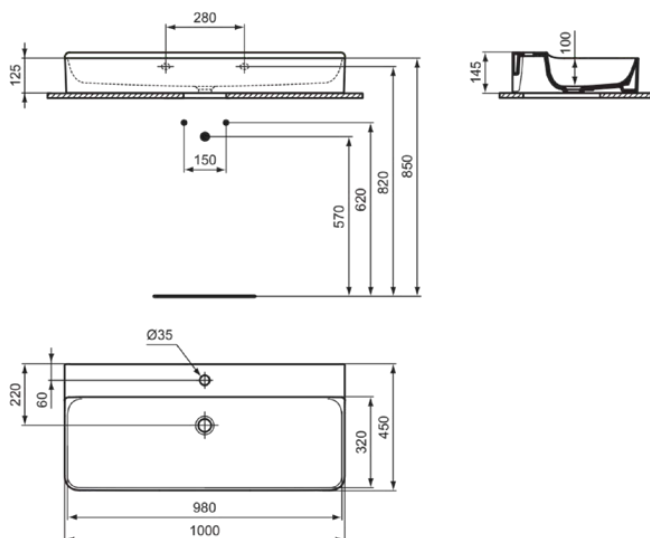

## T3835MA

CONCA | Waschtisch 1000x450x145 mm in weiß, 1 Hahnloch, ohne Überlauf | IdealPlus

### Allgemeine Informationen

Produktkategorie:	Waschtische
Produktart:	Waschtisch
Marke:	Ideal Standard
Kollektion:	CONCA
Designer:	Palomba Serafini Associati
Colour:	MA - Weiß
Oberflächenbeschaffenheit:	glänzend
Höhe (mm):	145
Breite (mm):	1000
Ausladung (mm):	450
Nettogewicht (kg):	25.40
EAN Code:	8014140469216