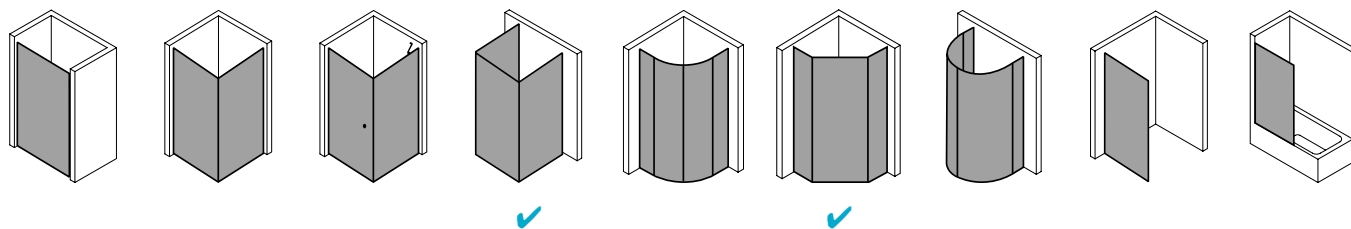

Technische Daten

Höhe	2000 mm
Breite	900 mm
Tiefe	31 mm
Oberfläche	Silber Mattglanz
Glas	ESG Klar
Beschichtung	CLEAN
Wanneneinbaumaß	880-910/780-810 mm
Glasaußenkante	855-885/755-785 mm
Anschlag	rechts
Türart	

Einbausituation