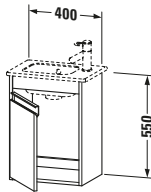

Ketho # KT6417R1818

Design by Christian Werner

Waschtischunterbau wandhängend

Basis Angaben	
Langbezeichnung	Duravit Ketho Waschtischunterbau wandhängend, Weiß Matt, Rechteckig, Anzahl Türen: 1 – KT6417R1818

Spezifikationen	
Tür	
Anzahl Türen	1
Türanschlag	Rechts
Für Anzahl Waschtische	1
Montagegrad	Montiert
Waschplatz	
Position Becken	Mitte
Montage	
Montageart	Montage unter Waschtisch / Wandhängend / Wandmontage
Farbe	
Farbwert	Weiß
Glanzgrad	Matt
Front	
Farbwert Front	Weiß
Glanzgrad Front	Matt
Korpus	
Glanzgrad Korpus	Matt
Material Korpus	Hochverdichtete Dreischicht-Holzspanplatte
Oberfläche Korpus	Dekor
Griff	
Ausführung Griff	Griffleiste
Anzahl Griffe	1
Farbwert Griff	Silber

Features	
Automatiktürscharnier mit Dämpfung	✓

Lieferumfang	
Montage	
Inkl. Befestigungsmaterial	✓
Technische Dokumentation	
Inkl. Montageanleitung	digital und gedruckt

Logistik	
Artikelgewicht	14,8 kg
Verkaufsverpackung	
Art Verkaufsverpackung	Karton
Menge / Verkaufsverpackung	1 Stk.
Ab Werk verpackt	✓
Breite Verkaufsverpackung inkl. Artikel	555 mm
Höhe Verkaufsverpackung inkl. Artikel	450 mm
Tiefe Verkaufsverpackung inkl. Artikel	525 mm
Gewicht Verkaufsverpackung inkl. Artikel	18 kg
Anzahl Packstücke	1

Vermaßung	
Breite / Länge	400 mm
Höhe	550 mm
Tiefe / Breite	285 mm
Min. Wandabstand	20 mm

Passende Produkte	
Passende Artikel	
	Handwaschbecken # 072343 ME by Starck
Notwendige Artikel	
	Handwaschbecken # 072343 ME by Starck

Weitere Informationen finden Sie hier

<https://pro.duravit.de/p/KT6417R1818>

Alle Zeichnungen enthalten alle notwendigen Maße (mm), die den üblichen Toleranzen unterliegen. Exakte Maße können nur am Produkt abgenommen werden.