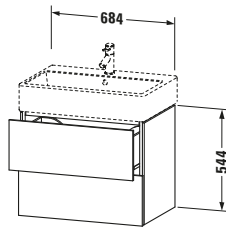

Waschtischunterbau wandhängend

Basis Angaben	
Langbezeichnung	Duravit L-Cube Waschtischunterbau wandhängend, Basalt Matt, Rechteckig, Anzahl Schubkästen: 2, Tip-on Technik – LC627604343

Spezifikationen	
Anzahl Schubkästen	2
Für Anzahl Waschtische	1
Montagegrad	Montiert
Waschplatz	
Position Becken	Mitte
Montage	
Montageart	Montage unter Waschtisch / Wandhängend / Wandmontage
Farbe	
Farbwert	Basalt
Glanzgrad	Matt
Front	
Farbwert Front	Basalt
Glanzgrad Front	Matt
Korpus	
Glanzgrad Korpus	Matt
Material Korpus	Hochverdichtete Dreischicht-Holzspanplatte
Oberfläche Korpus	Dekor
Griff	
Ausführung Griff	Grifflos

Features	
Tip-on Technik	✓
Einrichtungssystem	Optional
Selbsteinzug mit Dämpfung	✓

Lieferumfang	
Montage	
Inkl. Befestigungsmaterial	✓
Technische Dokumentation	
Inkl. Montageanleitung	digital und gedruckt

Logistik	
Artikelgewicht	28,2 kg
Verkaufsverpackung	
Art Verkaufsverpackung	Karton
Menge / Verkaufsverpackung	1 Stk.
Ab Werk verpackt	✓
Breite Verkaufsverpackung inkl. Artikel	630 mm
Höhe Verkaufsverpackung inkl. Artikel	850 mm
Tiefe Verkaufsverpackung inkl. Artikel	565 mm
Gewicht Verkaufsverpackung inkl. Artikel	32,5 kg
Anzahl Packstücke	1

Vermaßung	
Breite / Länge	684 mm
Höhe	544 mm
Tiefe / Breite	459 mm
Min. Wandabstand	0 mm

Passende Produkte	
Passende Artikel	
	Raumsparsiphon # 005076 Universal
	Einrichtungssystem Set # UV0510 Universal
	Waschtisch # 235070 Vero Air
Notwendige Artikel	
	Waschtisch # 235070 Vero Air