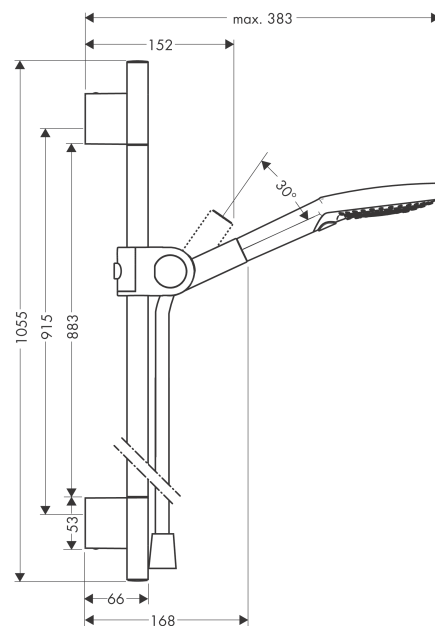

##### Merkmale

- besteht aus: Handbrause, Brausestange, Brausenschlauch, Handbrausehalterung
- Brausekopfgrösse: 120 mm
- Strahlart: Rain, RainAir, WhirlAir
- komfortable Strahlartenumstellung durch Select-Taste
- Schieber, um 30° verstellbarer Neigungswinkel
- Wandstange 0,9m
- Halter für Brausenschlauch mit konischer Mutter
- Maximale Durchflussmenge bei 3 bar: 15 l/min
- Mindestfliessdruck: 1 bar
- Wandbefestigung: Schraubbefestigung
- Wandstützen aus Metall
- Profil Brausestange: rund
- Bohrabstand: 915 mm
- brauseseitiger Drehwirbel gegen lästiges Verdrehen des Brausenschlauches

#### Produktabbildung

#### Maßzeichnung

**AXOR Uno**

**Brausenset 0,90 m mit Handbrause 120 3jet**

Oberfläche: **Brushed Black Chrome** Artikelnummer: **27987340**

**Durchflussdiagramm**

Die Verbrauchswerte wurden praxisnah mit den dazugehörigen Armaturen (Thermostat/Mischer/Unterputzventil) gemessen.

Explosionszeichnung

Baujahr: >11/16

**AXOR Uno**  
**Brausenset 0,90 m mit Handbrause 120 3jet**  
 Oberfläche: **Brushed Black Chrome** Artikelnummer: **27987340**

**Ersatzteilliste**

Baujahr: >11/16

| Pos. | Beschreibung | Artikelnummer | Preis | VE |
|------|--------------|---------------|-------|----|
| 1    | Wandstange   | 27989340      | -     | 1  |
| 2    | Handbrause   | 26050340      | -     | 1  |