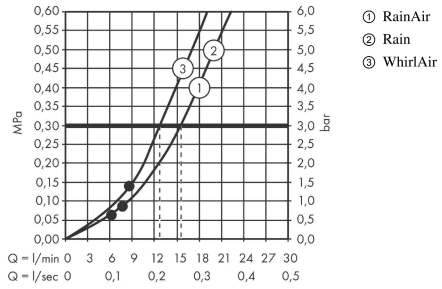

#### Produktabbildung

#### Maßzeichnung

**AXOR Uno**

**Brausenset 0,90 m mit Handbrause 120 3jet**

Oberfläche: **Brushed Black Chrome** Artikelnummer: **27987340**

**Durchflussdiagramm**

Die Verbrauchswerte wurden praxisnah mit den dazugehörigen Armaturen (Thermostat/Mischer/Unterputzventil) gemessen.