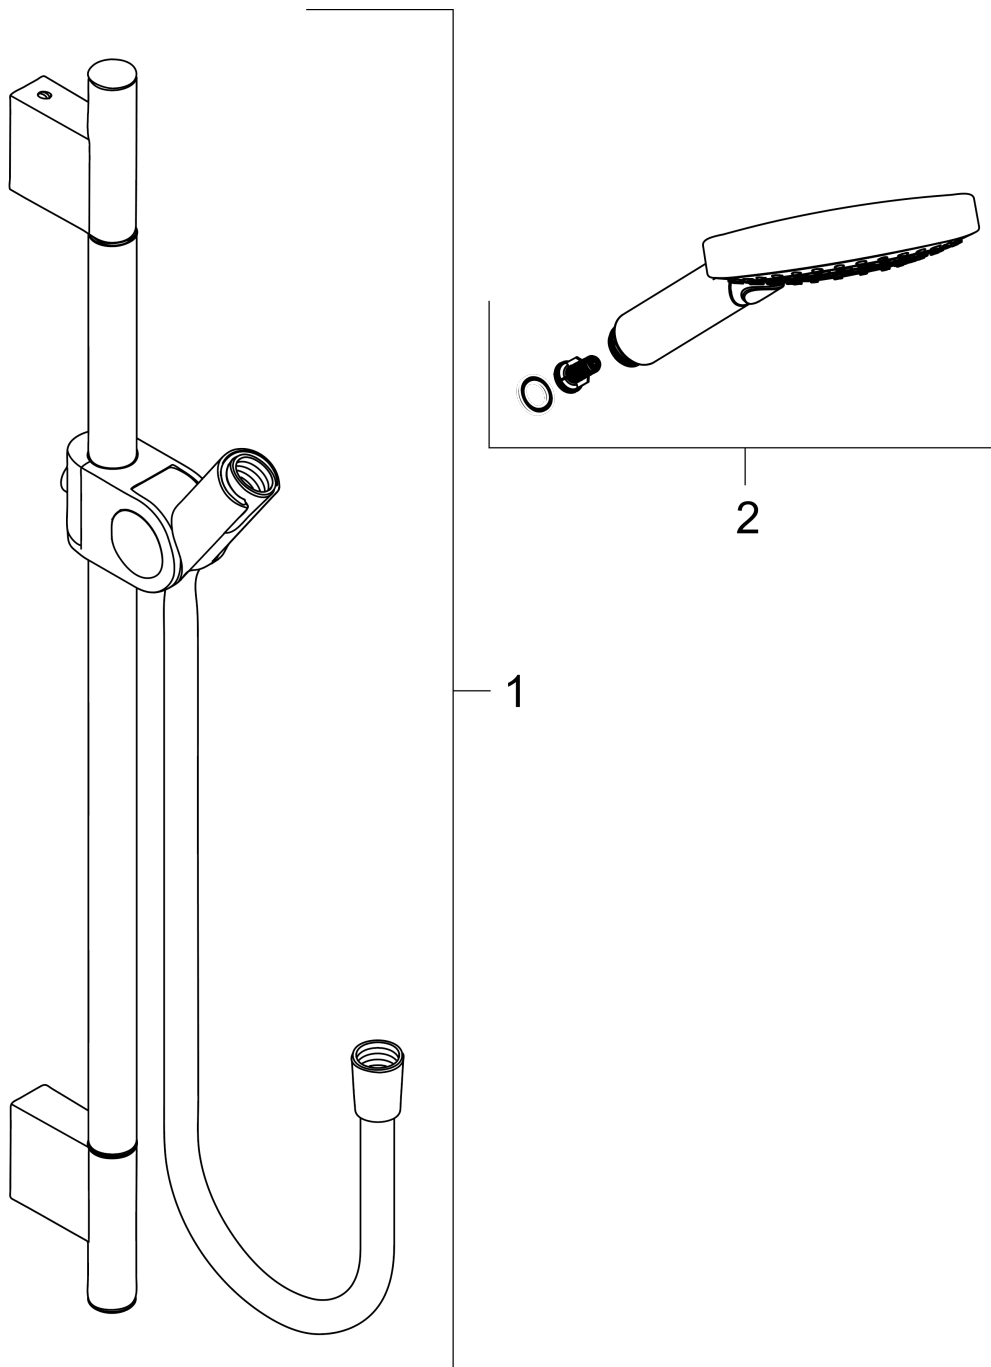

##### Merkmale

- besteht aus: Handbrause, Brausestange, Brausenschlauch, Handbrausehalterung
- Brausekopfgrösse: 120 mm
- Strahlart: Rain, RainAir, WhirlAir
- komfortable Strahlartenumstellung durch Select-Taste
- Schieber, um 30° verstellbarer Neigungswinkel
- Wandstange 0,9m
- Halter für Brausenschlauch mit konischer Mutter
- Maximale Durchflussmenge bei 3 bar: 15 l/min
- Mindestfliessdruck: 1 bar
- Wandbefestigung: Schraubbefestigung
- Wandstützen aus Metall
- Profil Brausestange: rund
- Bohrabstand: 915 mm
- brauseseitiger Drehwirbel gegen lästiges Verdrehen des Brausenschlauches

#### Maßzeichnung

**AXOR Uno**

**Brausenset 0,90 m mit Handbrause 120 3jet**

Oberfläche: **Brushed Black Chrome** Artikelnummer: **27987340**

**Durchflussdiagramm**

Die Verbrauchswerte wurden praxisnah mit den dazugehörigen Armaturen (Thermostat/Mischer/Unterputzventil) gemessen.

**AXOR Uno**  
**Brausenset 0,90 m mit Handbrause 120 3jet**  
 Oberfläche: **Brushed Black Chrome** Artikelnummer: **27987340**

Einbaubeispiel

**AXOR Uno**  
**Brausenset 0,90 m mit Handbrause 120 3jet**  
 Oberfläche: **Brushed Black Chrome** Artikelnummer: **27987340**

Explosionszeichnung

Baujahr: >11/16

**AXOR Uno**  
**Brausenset 0,90 m mit Handbrause 120 3jet**  
 Oberfläche: **Brushed Black Chrome** Artikelnummer: **27987340**

**Ersatzteilliste**

Baujahr: >11/16

| Pos. | Beschreibung | Artikelnummer | Preis | VE |
|------|--------------|---------------|-------|----|
| 1    | Wandstange   | 27989340      | -     | 1  |
| 2    | Handbrause   | 26050340      | -     | 1  |